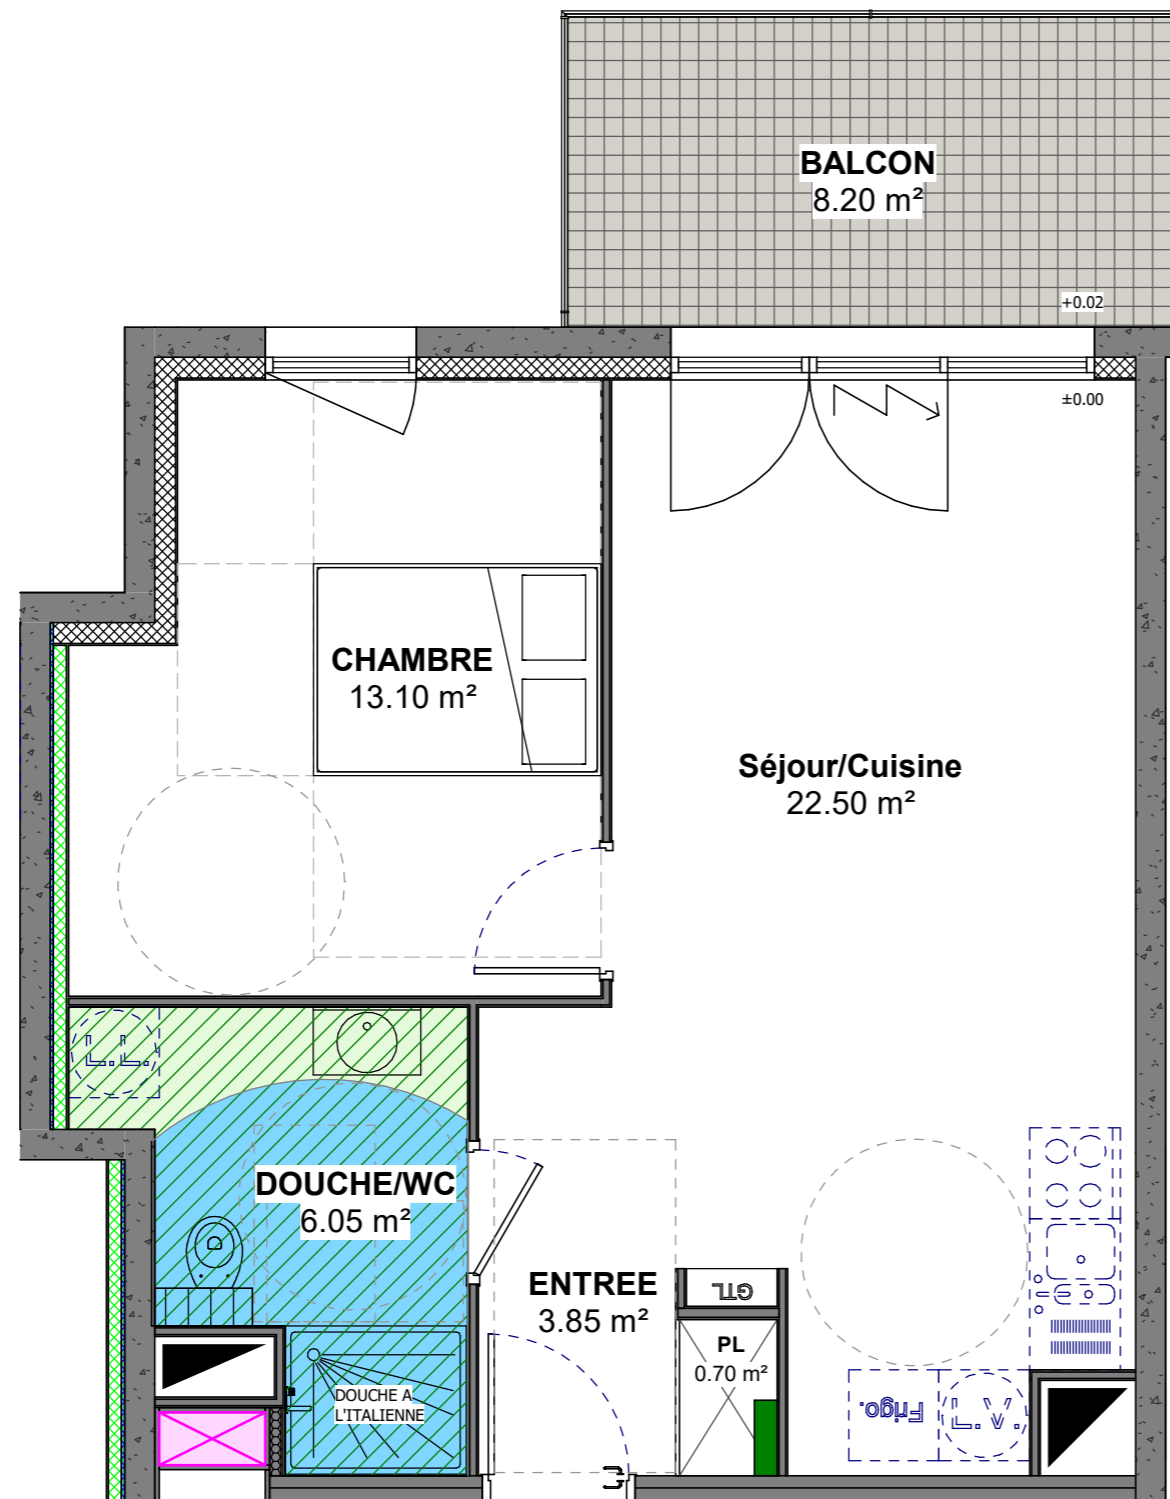

Les Terrasses de l'Europe
Avenue Robert Schuman
57190 FLORANGE

NIVEAU	TYPE	LOGEMENT
R+1	T2	A11

DETAIL DES SURFACES

Séjour/Cuisine	22.50 m ²
CHAMBRE	13.10 m ²
DOUCHE/WC	6.05 m ²
ENTREE	3.85 m ²
PL	0.70 m ²
surface habitable	46.20 m ²
BALCON	8.20 m ²
surface extérieure	8.20 m ²

INDICE	B	DATE	13/06/2022
--------	---	------	------------

-  Volet roulant électrique
-  Volume de sécurité électrique
-  Collecteurs
-  Faux plafond

Plan susceptible de modifications en fonction des études techniques