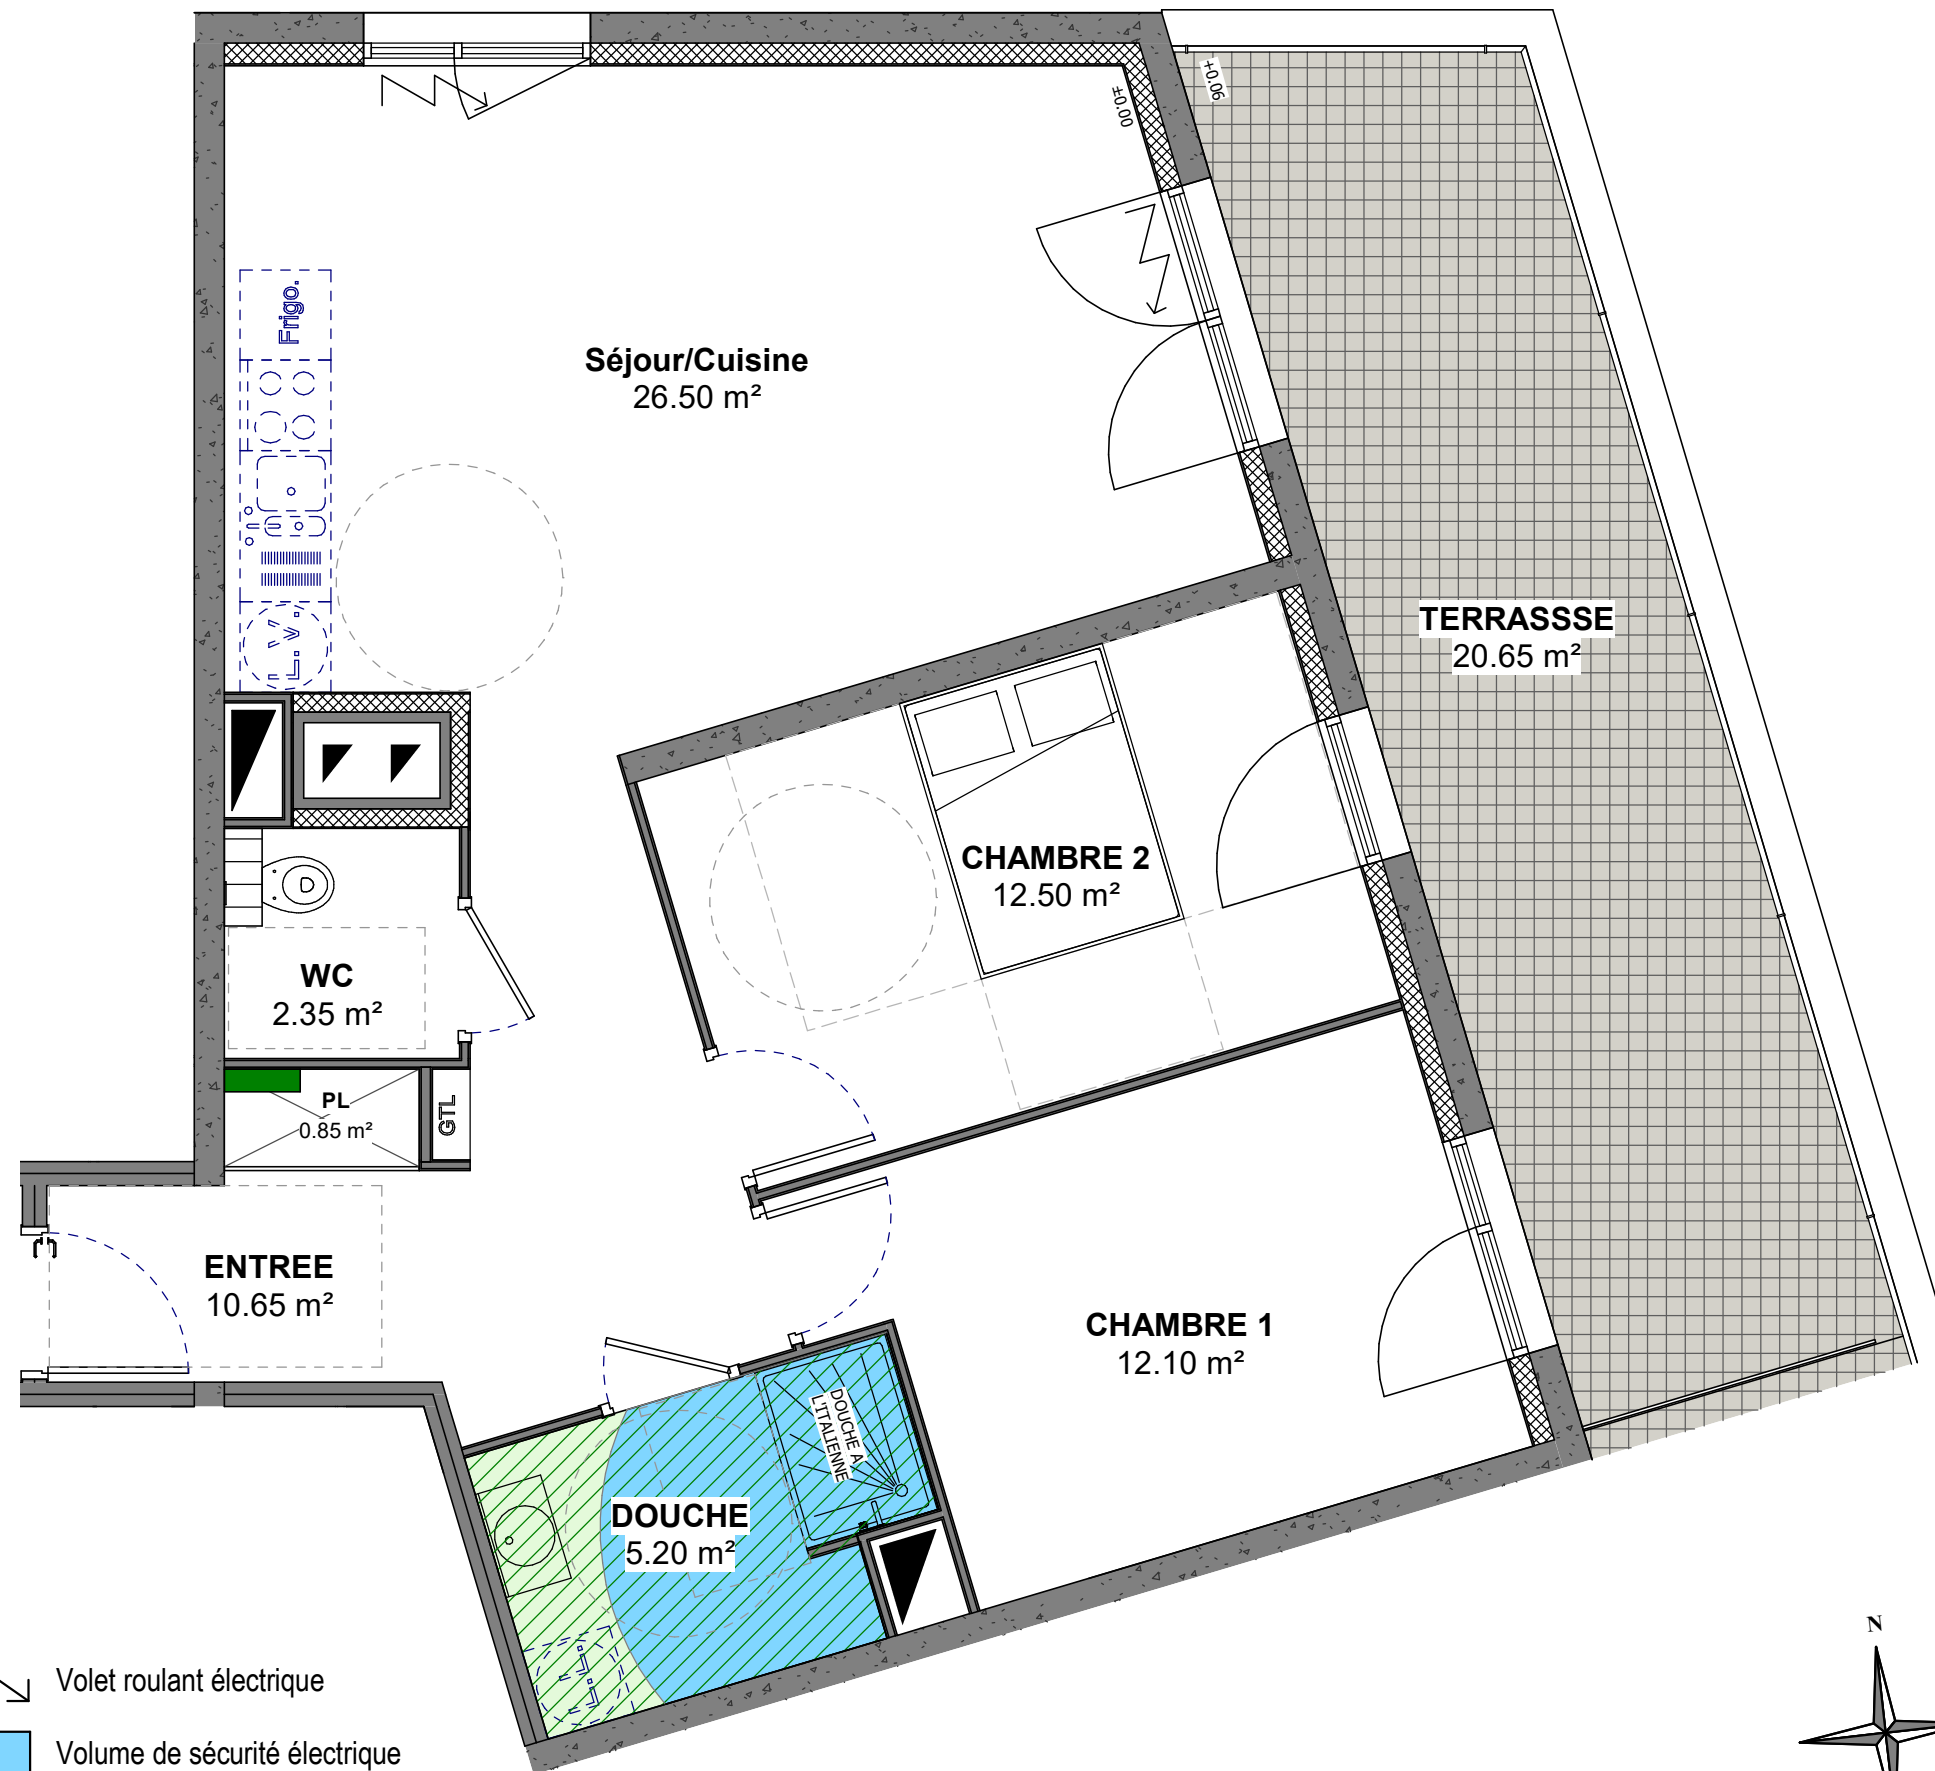

Les Terrasses de l'Europe

Avenue Robert Schuman
57190 FLORANGE

NIVEAU	TYPE	LOGEMENT
R+1	T3	A12

DETAIL DES SURFACES

Séjour/Cuisine	26.50 m ²
CHAMBRE 2	12.50 m ²
CHAMBRE 1	12.10 m ²
ENTREE	10.65 m ²
DOUCHE	5.20 m ²
WC	2.35 m ²
PL	0.85 m ²
surface habitable	70.15 m ²
TERRASSE	20.65 m ²
	20.65 m ²

INDICE	C	DATE	15/06/2022
--------	---	------	------------

-  Volet roulant électrique
-  Volume de sécurité électrique
-  Collecteurs
-  Faux plafond

Plan susceptible de modifications en fonction des études techniques