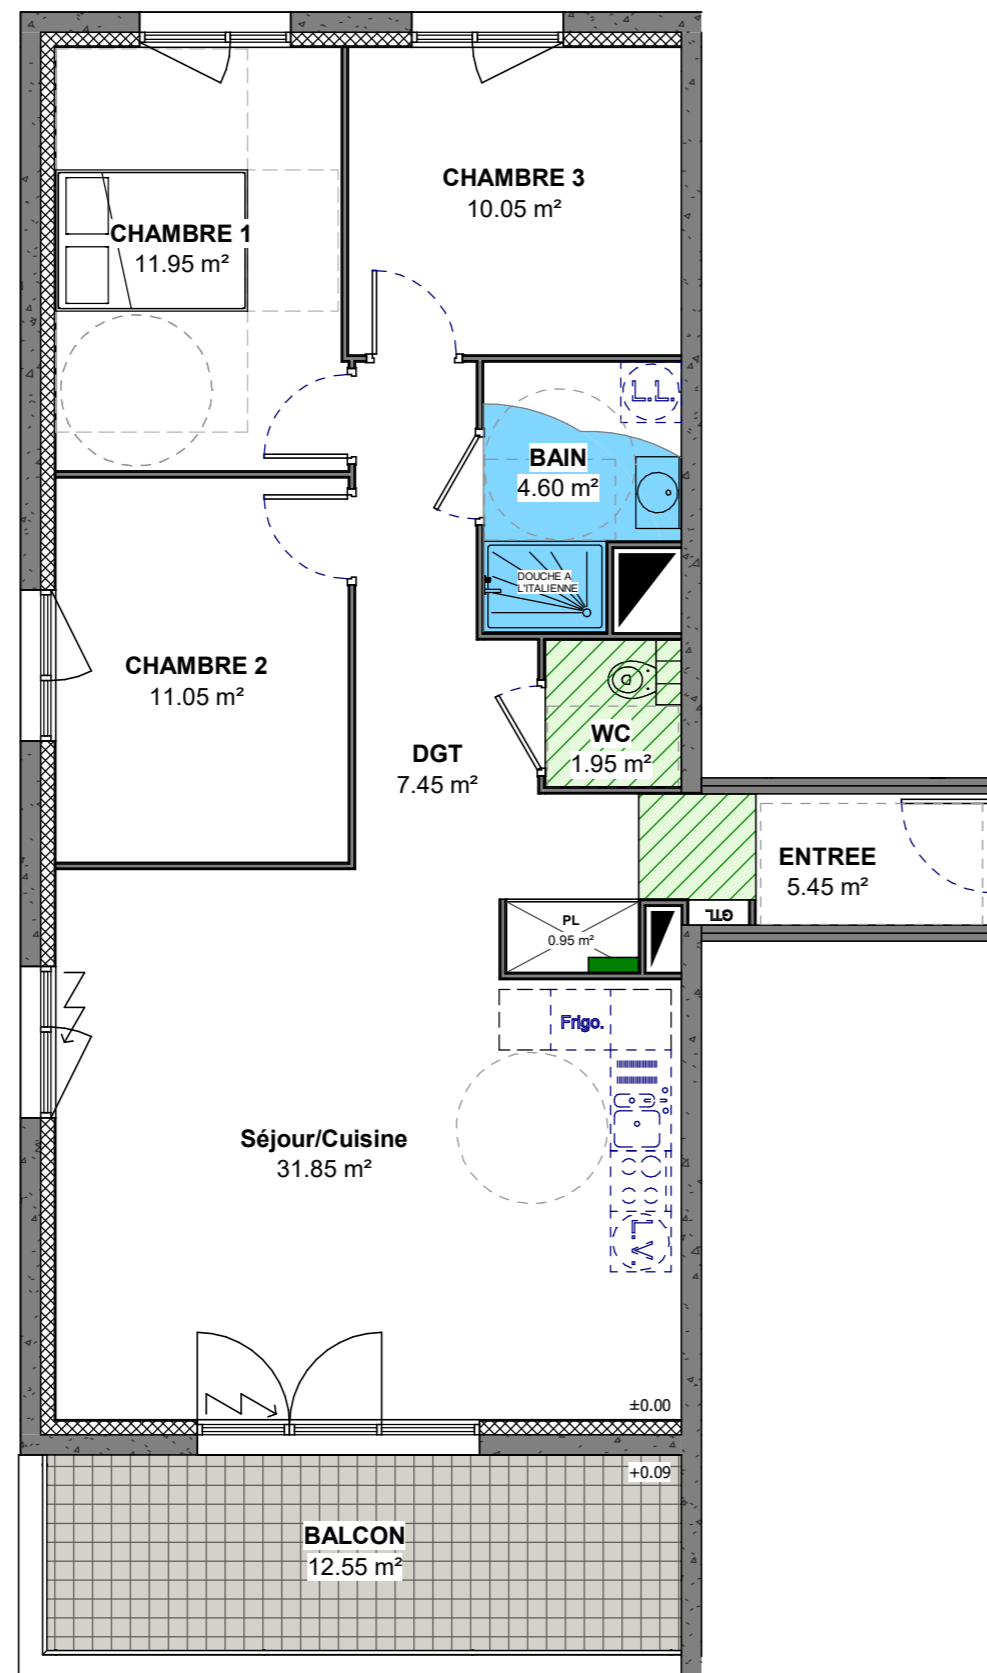

Les Terrasses de l'Europe
Avenue Robert Schuman
57190 FLORANGE

NIVEAU	TYPE	LOGEMENT
R+3	T4	A35

DETAIL DES SURFACES

Séjour/Cuisine	31.85 m ²
CHAMBRE 1	11.95 m ²
CHAMBRE 2	11.05 m ²
CHAMBRE 3	10.05 m ²
DGT	7.45 m ²
ENTREE	5.45 m ²
BAIN	4.60 m ²
WC	1.95 m ²
PL	0.95 m ²
surface habitable	85.30 m ²
BALCON	12.55 m ²
surface extérieure	12.55 m ²

INDICE	B	DATE	13/06/2022
--------	---	------	------------

- Volet roulant électrique
- Volume de sécurité électrique
- Collecteurs
- Faux plafond

Plan susceptible de modifications en fonction des études techniques