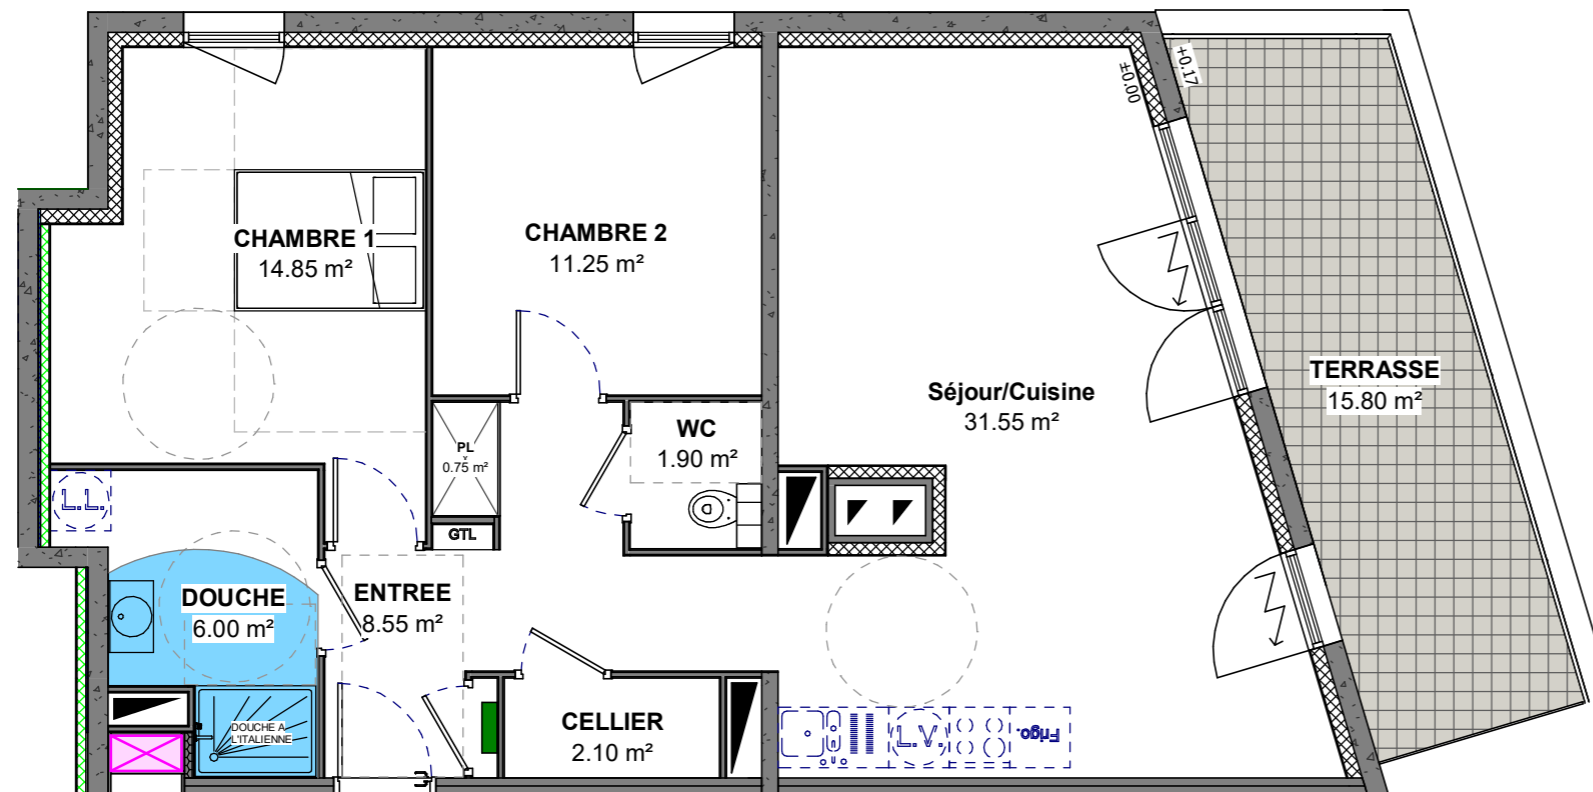

Les Terrasses de l'Europe

Avenue Robert Schuman
57190 FLORANGE

NIVEAU	TYPE	LOGEMENT
R+4	T3	A41

SITUATION

DETAIL DES SURFACES

Séjour/Cuisine	31.55 m ²
CHAMBRE 1	14.85 m ²
CHAMBRE 2	11.25 m ²
ENTREE	8.55 m ²
DOUCHE	6.00 m ²
CELLIER	2.10 m ²
WC	1.90 m ²
PL	0.75 m ²
surface habitable	76.95 m ²
TERRASSE	15.80 m ²
surface extérieure	15.80 m ²

INDICE	B	DATE	13/06/2022
--------	---	------	------------

-  Volet roulant électrique
-  Volume de sécurité électrique
-  Collecteurs
-  Faux plafond

Plan susceptible de modifications en fonction des études techniques