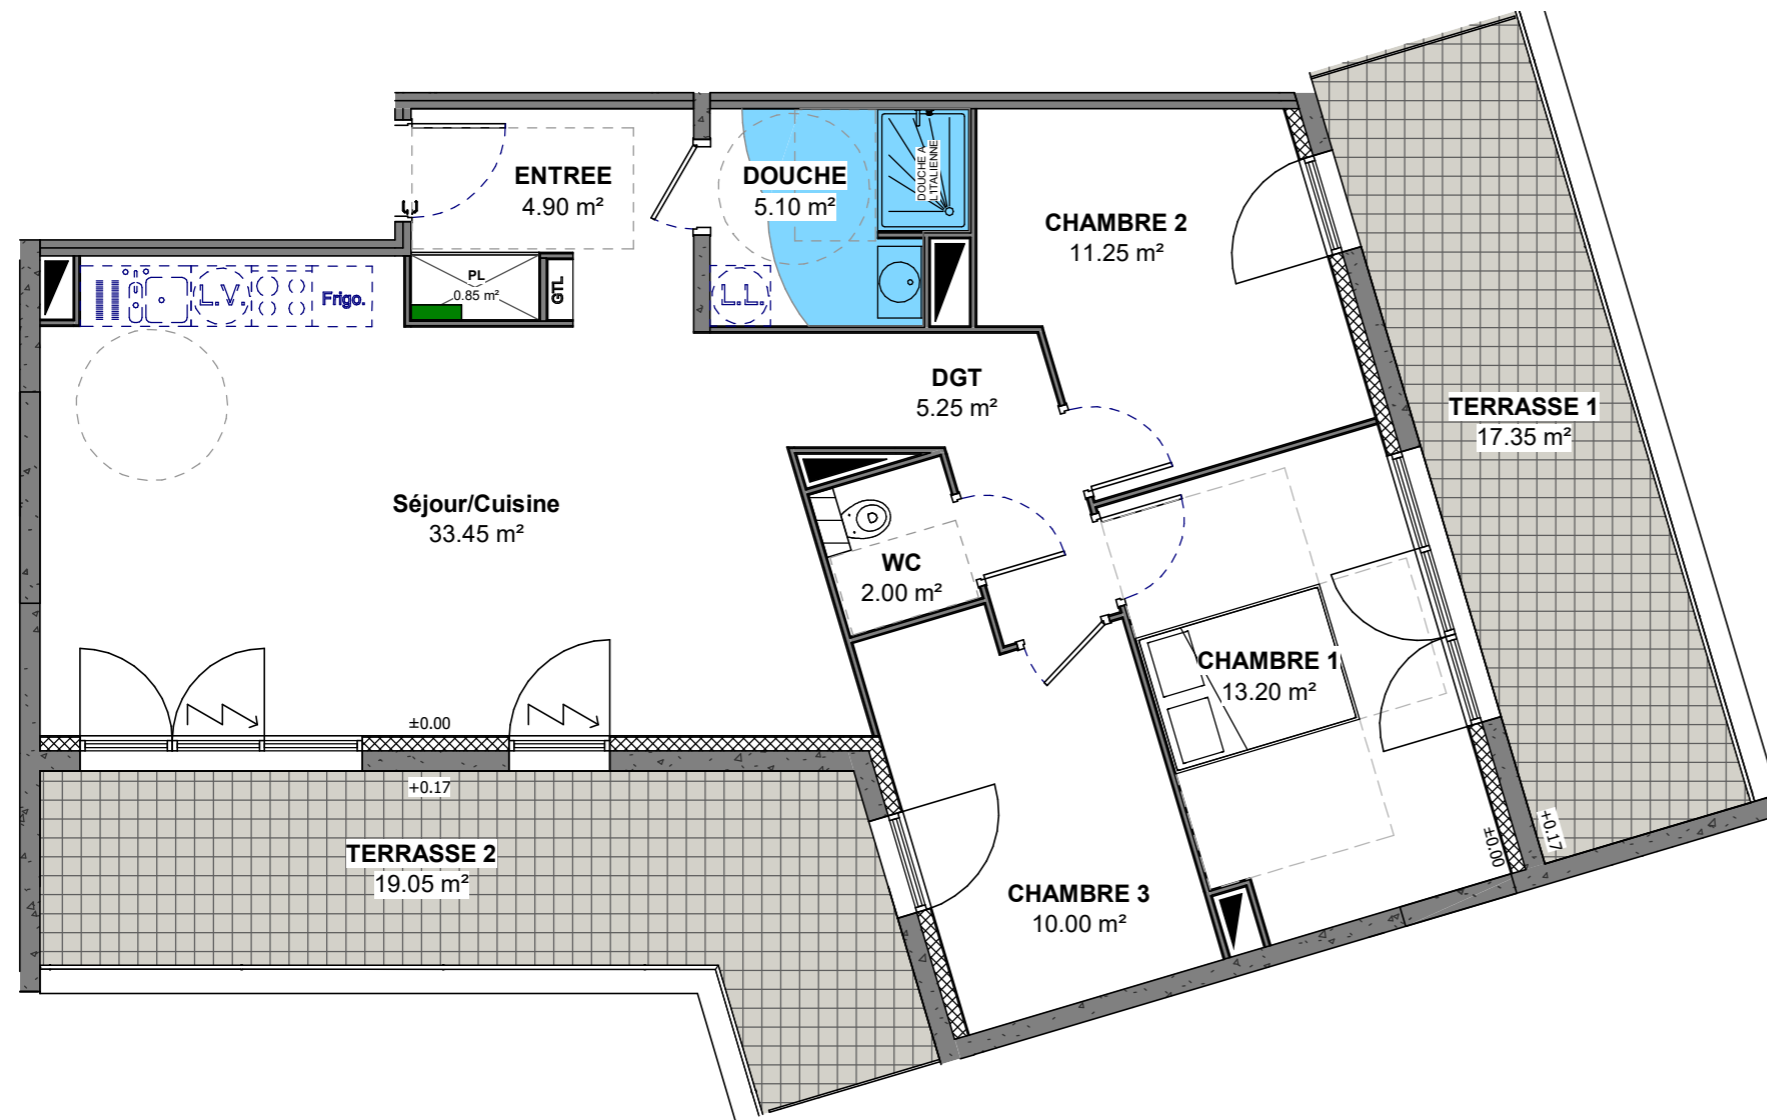

Les Terrasses de l'Europe

Avenue Robert Schuman
57190 FLORANGE

NIVEAU	TYPE	LOGEMENT
R+4	T4	A42

SITUATION

DETAIL DES SURFACES

Séjour/Cuisine	33.45 m ²
CHAMBRE 1	13.20 m ²
CHAMBRE 2	11.25 m ²
CHAMBRE 3	10.00 m ²
DGT	5.25 m ²
DOUCHE	5.10 m ²
ENTREE	4.90 m ²
WC	2.00 m ²
PL	0.85 m ²
surface habitable	86.00 m ²
TERRASSE 2	19.05 m ²
TERRASSE 1	17.35 m ²
surface extérieure	36.40 m ²

INDICE	B	DATE	13/06/2022
--------	---	------	------------

-  Volet roulant électrique
-  Volume de sécurité électrique
-  Collecteurs
-  Faux plafond

Plan susceptible de modifications en fonction des études techniques