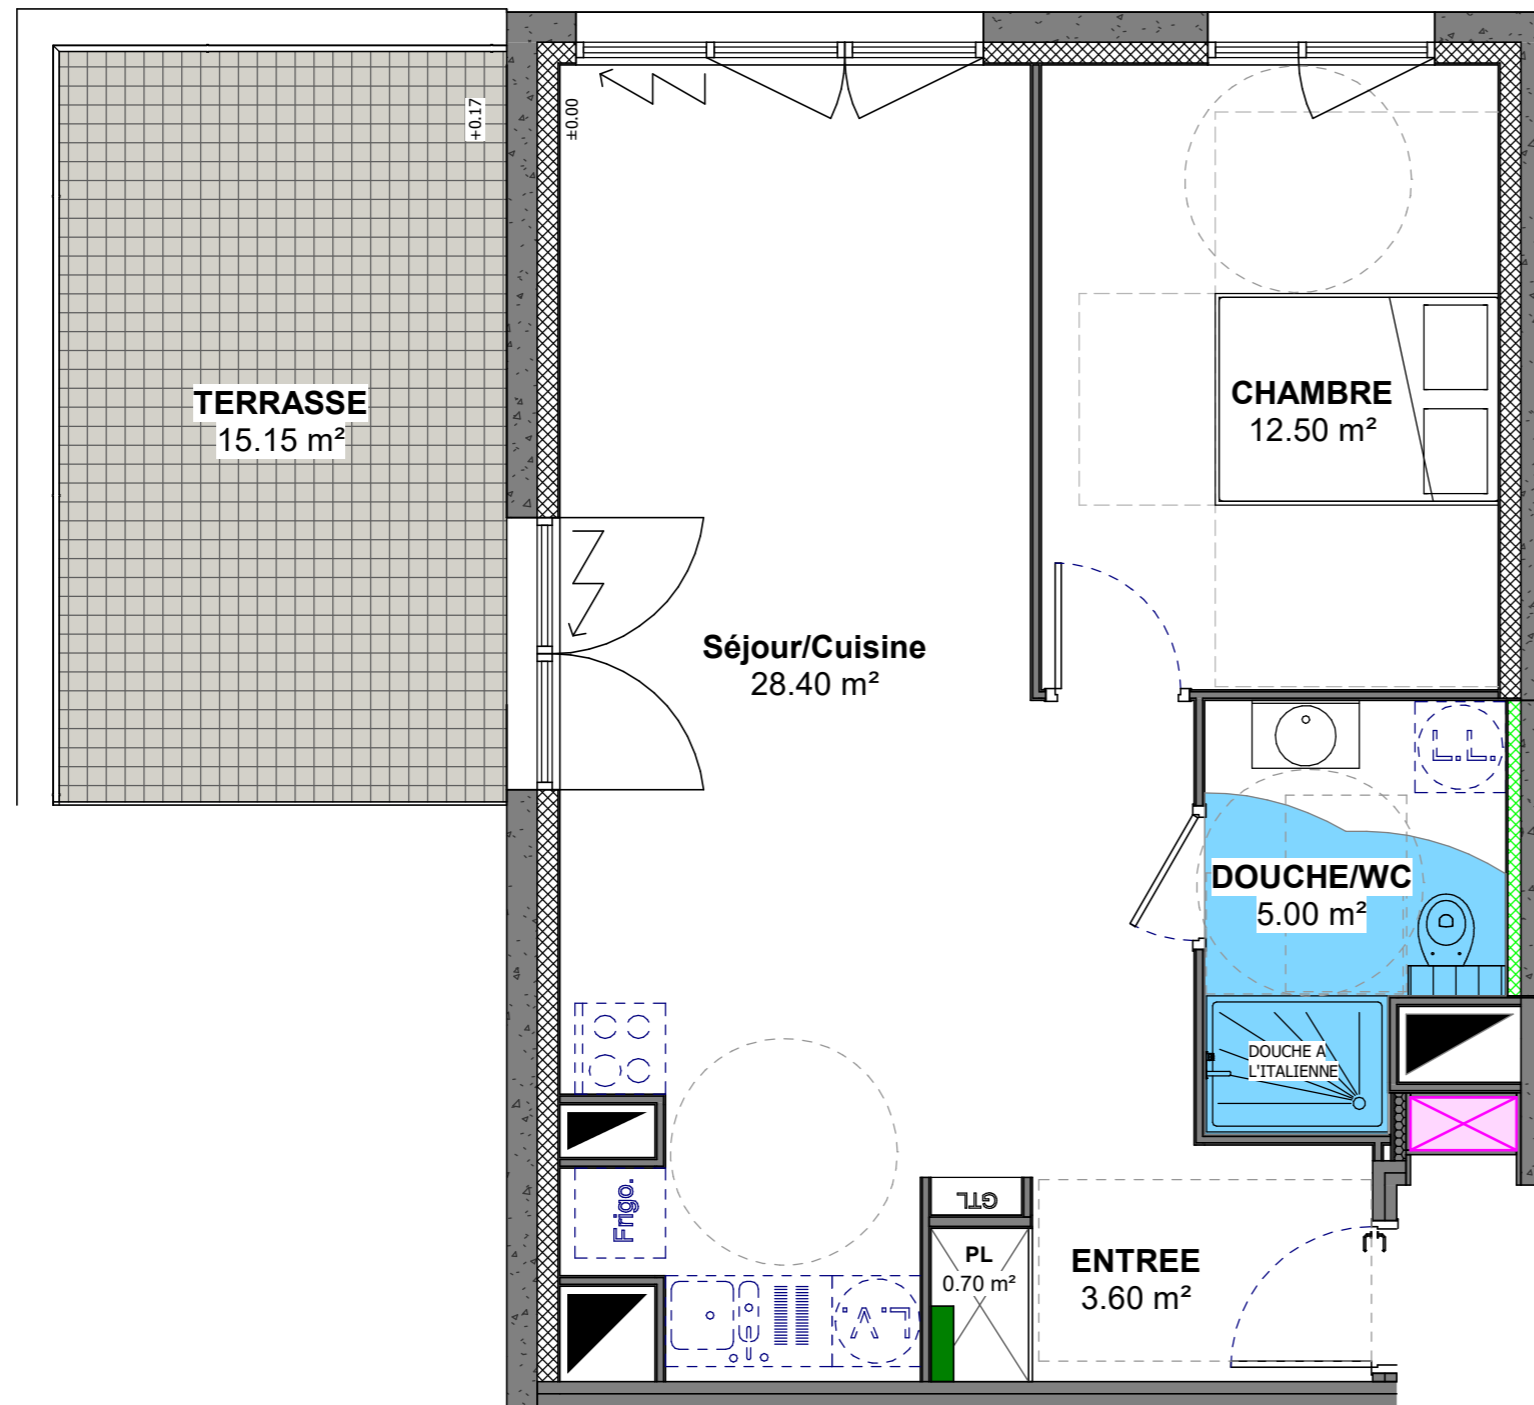

Les Terrasses de l'Europe
Avenue Robert Schuman
57190 FLORANGE

NIVEAU	TYPE	LOGEMENT
R+4	T2	A44

DETAIL DES SURFACES

Séjour/Cuisine	28.40 m ²
CHAMBRE	12.50 m ²
DOUCHE/WC	5.00 m ²
ENTREE	3.60 m ²
PL	0.70 m ²
surface habitable	50.20 m ²
TERRASSE	15.15 m ²
surface extérieure	15.15 m ²

INDICE	B	DATE	13/06/2022
--------	---	------	------------

- Volet roulant électrique
- Volume de sécurité électrique
- Collecteurs
- Faux plafond

Plan susceptible de modifications en fonction des études techniques