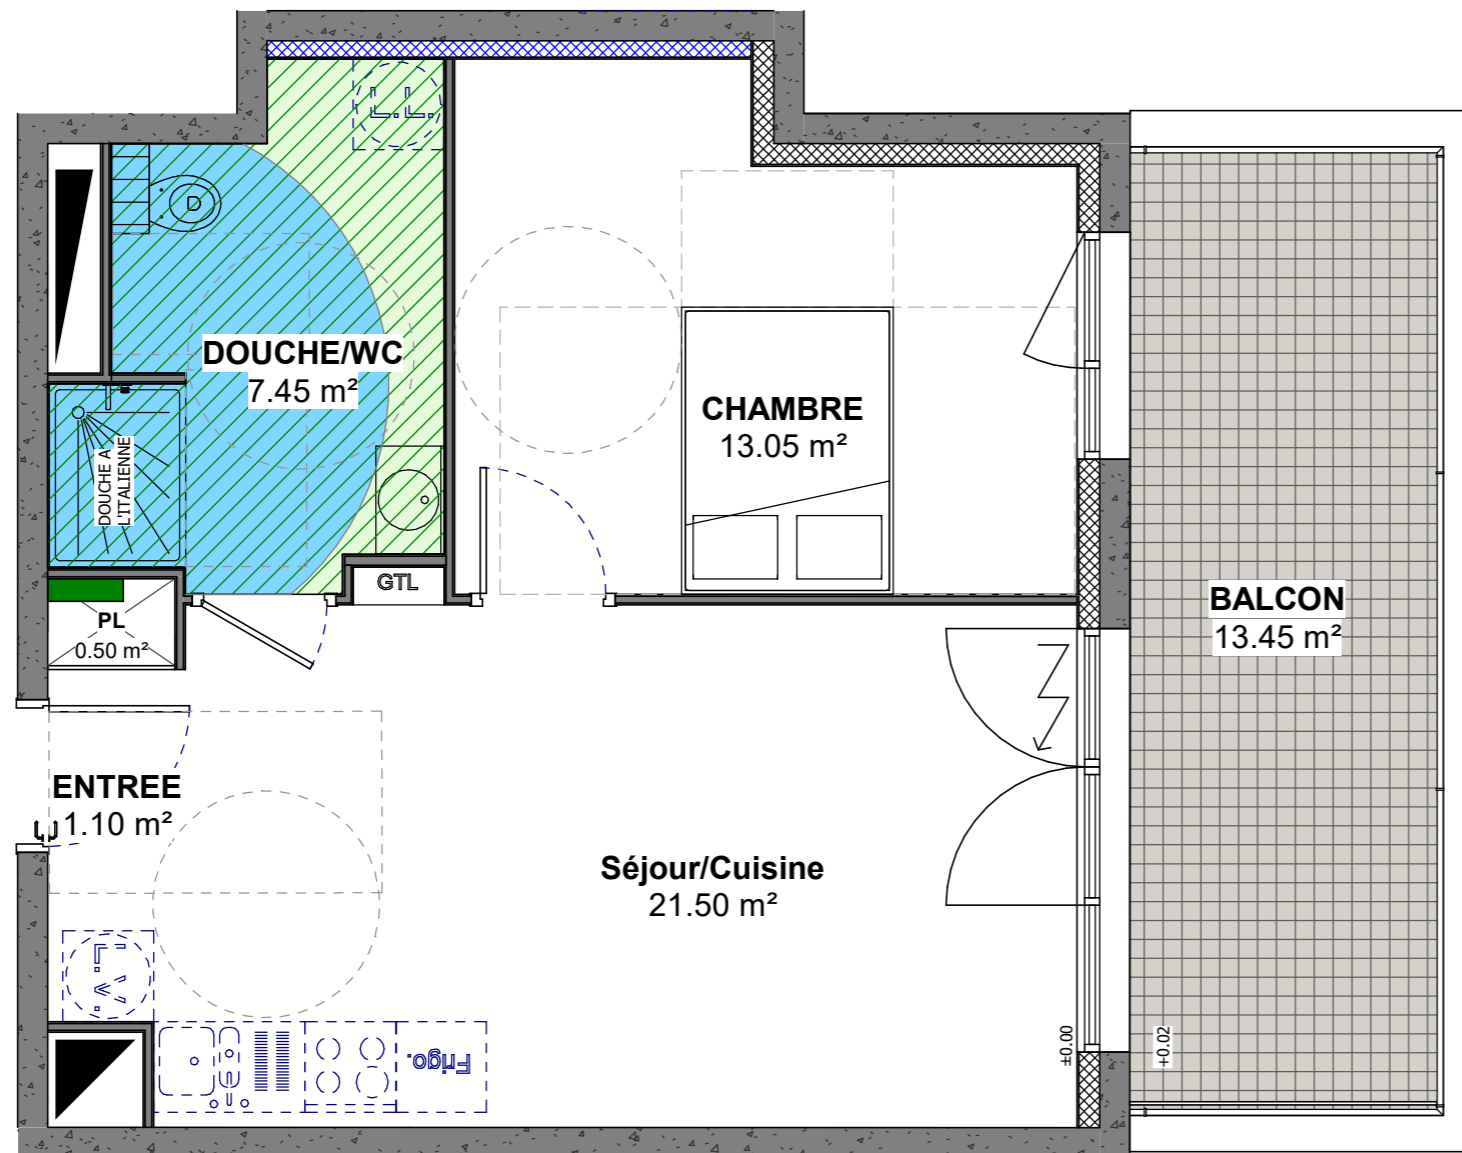

Les Terrasses de l'Europe

Avenue Robert Schuman
57190 FLORANGE

NIVEAU	TYPE	LOGEMENT
R+1	T2	B11

DETAIL DES SURFACES

Séjour/Cuisine	21.50 m ²
CHAMBRE	13.05 m ²
DOUCHE/WC	7.45 m ²
ENTREE	1.10 m ²
PL	0.50 m ²
surface habitable	43.60 m ²
BALCON	13.45 m ²
surface extérieure	13.45 m ²

INDICE	B	DATE	13/06/2022
--------	---	------	------------

-  Volet roulant électrique
-  Volume de sécurité électrique
-  Collecteurs
-  Faux plafond

Plan susceptible de modifications en fonction des études techniques