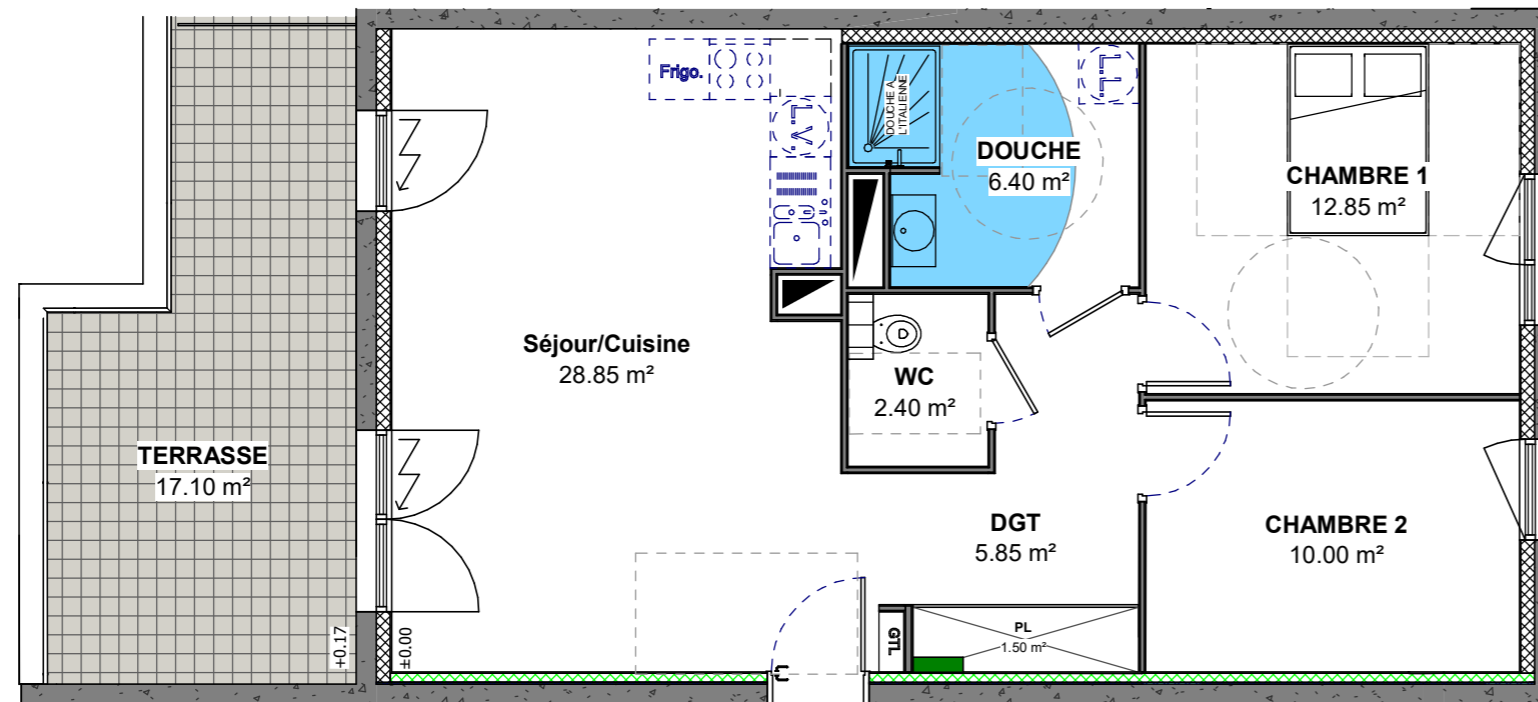

Les Terrasses de l'Europe
Avenue Robert Schuman
57190 FLORANGE

| NIVEAU | TYPE | LOGEMENT |
|--------|------|----------|
| R+4 | T3 | B43 |

DETAIL DES SURFACES

| | |
|--------------------|----------------------|
| Séjour/Cuisine | 28.85 m ² |
| CHAMBRE 1 | 12.85 m ² |
| CHAMBRE 2 | 10.00 m ² |
| DOUCHE | 6.40 m ² |
| DGT | 5.85 m ² |
| WC | 2.40 m ² |
| PL | 1.50 m ² |
| surface habitable | 67.85 m ² |
| TERRASSE | 17.10 m ² |
| surface extérieure | 17.10 m ² |

| | | | |
|--------|---|------|------------|
| INDICE | B | DATE | 13/06/2022 |
|--------|---|------|------------|

-  Volet roulant électrique
-  Volume de sécurité électrique
-  Collecteurs
-  Faux plafond

Plan susceptible de modifications en fonction des études techniques