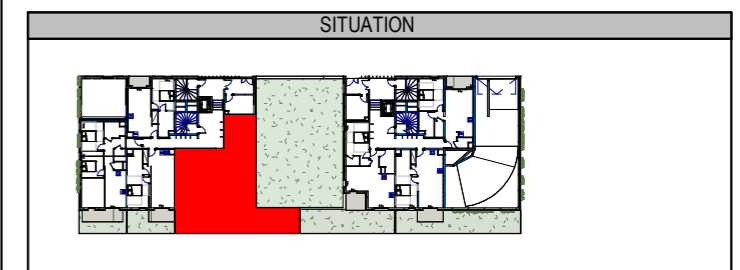

M.T.A M.T.A (Module Thermique d'Appartement)

Volet roulant motorisé

Faux plafond

Plan susceptible de modifications en fonction des études techniques

ECHELLE: 1/75ème

CENTRAL PARC - Lot 5B

Quartier Lize - MONTIGNY-LES-METZ

NIVEAU	TYPE	LOGEMENT
BATIMENT A RDC	T4	A04

DETAIL DES SURFACES

Séjour/Cuisine	32.15 m ²
Chambre 1	11.80 m ²
Chambre 2	10.15 m ²
Chambre 3	9.55 m ²
SdE 1	6.30 m ²
Entrée	3.55 m ²
SdE 2	3.00 m ²
Dgt	2.95 m ²
WC	2.20 m ²
PI	0.70 m ²
Surface habitable	82.35 m²

Jardin	51.10 m ²
Terrasse étanchée isolée avec protection dallette	8.25 m ²
Surface extérieure	59.35 m²

INDICE	G	DATE	18.07.23
--------	---	------	----------