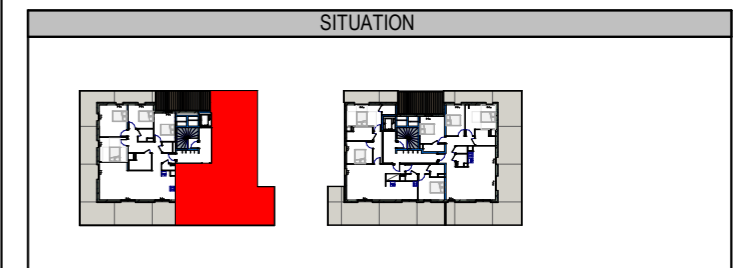

M.T.A M.T.A (Module Thermique d'Appartement)

 Volet roulant motorisé

 Faux plafond

Plan susceptible de modifications en fonction des études techniques

ECHELLE: 1/75ème

CENTRAL PARC - Lot 5B

Quartier Lize - MONTIGNY-LES-METZ

NIVEAU	TYPE	LOGEMENT
BATIMENT A 4ème étage	T4	A42

DETAIL DES SURFACES

Séjour/Cuisine	44.15 m ²
Chambre 1	15.25 m ²
Chambre 2	11.70 m ²
SdE	7.45 m ²
Dgt	6.05 m ²
WC	2.30 m ²
PI	0.70 m ²
Surface habitable	87.60 m²

Terrasse 1	43.60 m ²
Terrasse 2	9.45 m ²
Surface extérieure	53.05 m²

INDICE	G	DATE	18.07.23
--------	----------	------	-----------------