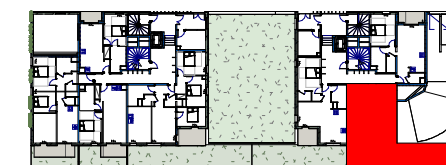

M.T.A M.T.A (Module Thermique d'Appartement)

Volet roulant motorisé

Faux plafond

Plan susceptible de modifications en fonction des études techniques

ECHELLE: 1/75ème

CENTRAL PARC - Lot 5B

Quartier Lize - MONTIGNY-LES-METZ

NIVEAU	TYPE	LOGEMENT
BATIMENT B RDC	T2	B02

SITUATION

DETAIL DES SURFACES

Séjour/Cuisine	26.35 m ²
Chambre	11.70 m ²
SdE	5.85 m ²
PI	1.30 m ²
Surface habitable	45.20 m²

Jardin	44.85 m ²
Terrasse	5.30 m ²
Surface extérieure	50.15 m²