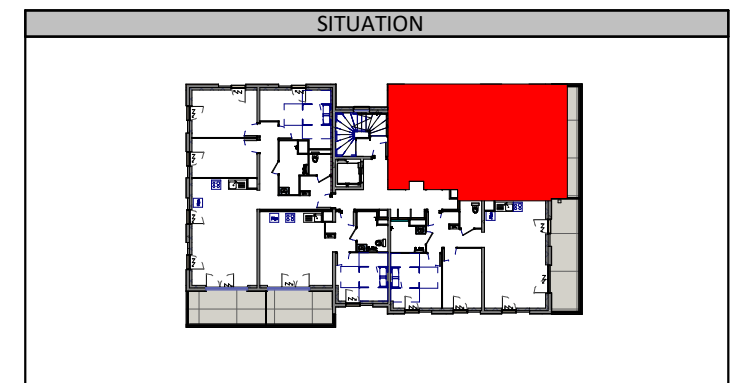

24, avenue Robert Schuman
57000 Metz
Tel: 03 87 18 37 20

BATIMENT B
"GAÏA"

ZAC AMPHITHEATRE - METZ
Rue Jacques CHIRAC 57000 METZ

NIVEAU	TYPE	LOGEMENT
2ème étage	T3	B21

DETAIL DES SURFACES

Séjour/Cuisine	28.00 m ²
Chambre 1	12.35 m ²
Chambre 2	10.35 m ²
SdB	4.30 m ²
Entrée	3.60 m ²
Dgt	2.70 m ²
WC	2.55 m ²
PI	0.50 m ²
Surface habitable	64.35 m²

Balcon étanché dallé	13.55 m ²
Surface extérieure	13.55 m²

INDICE	B	DATE	25/09/24
--------	---	------	----------

Volet électrique

Faux plafond

Module thermique d'appartement

Plan susceptible de modifications en fonction des études techniques