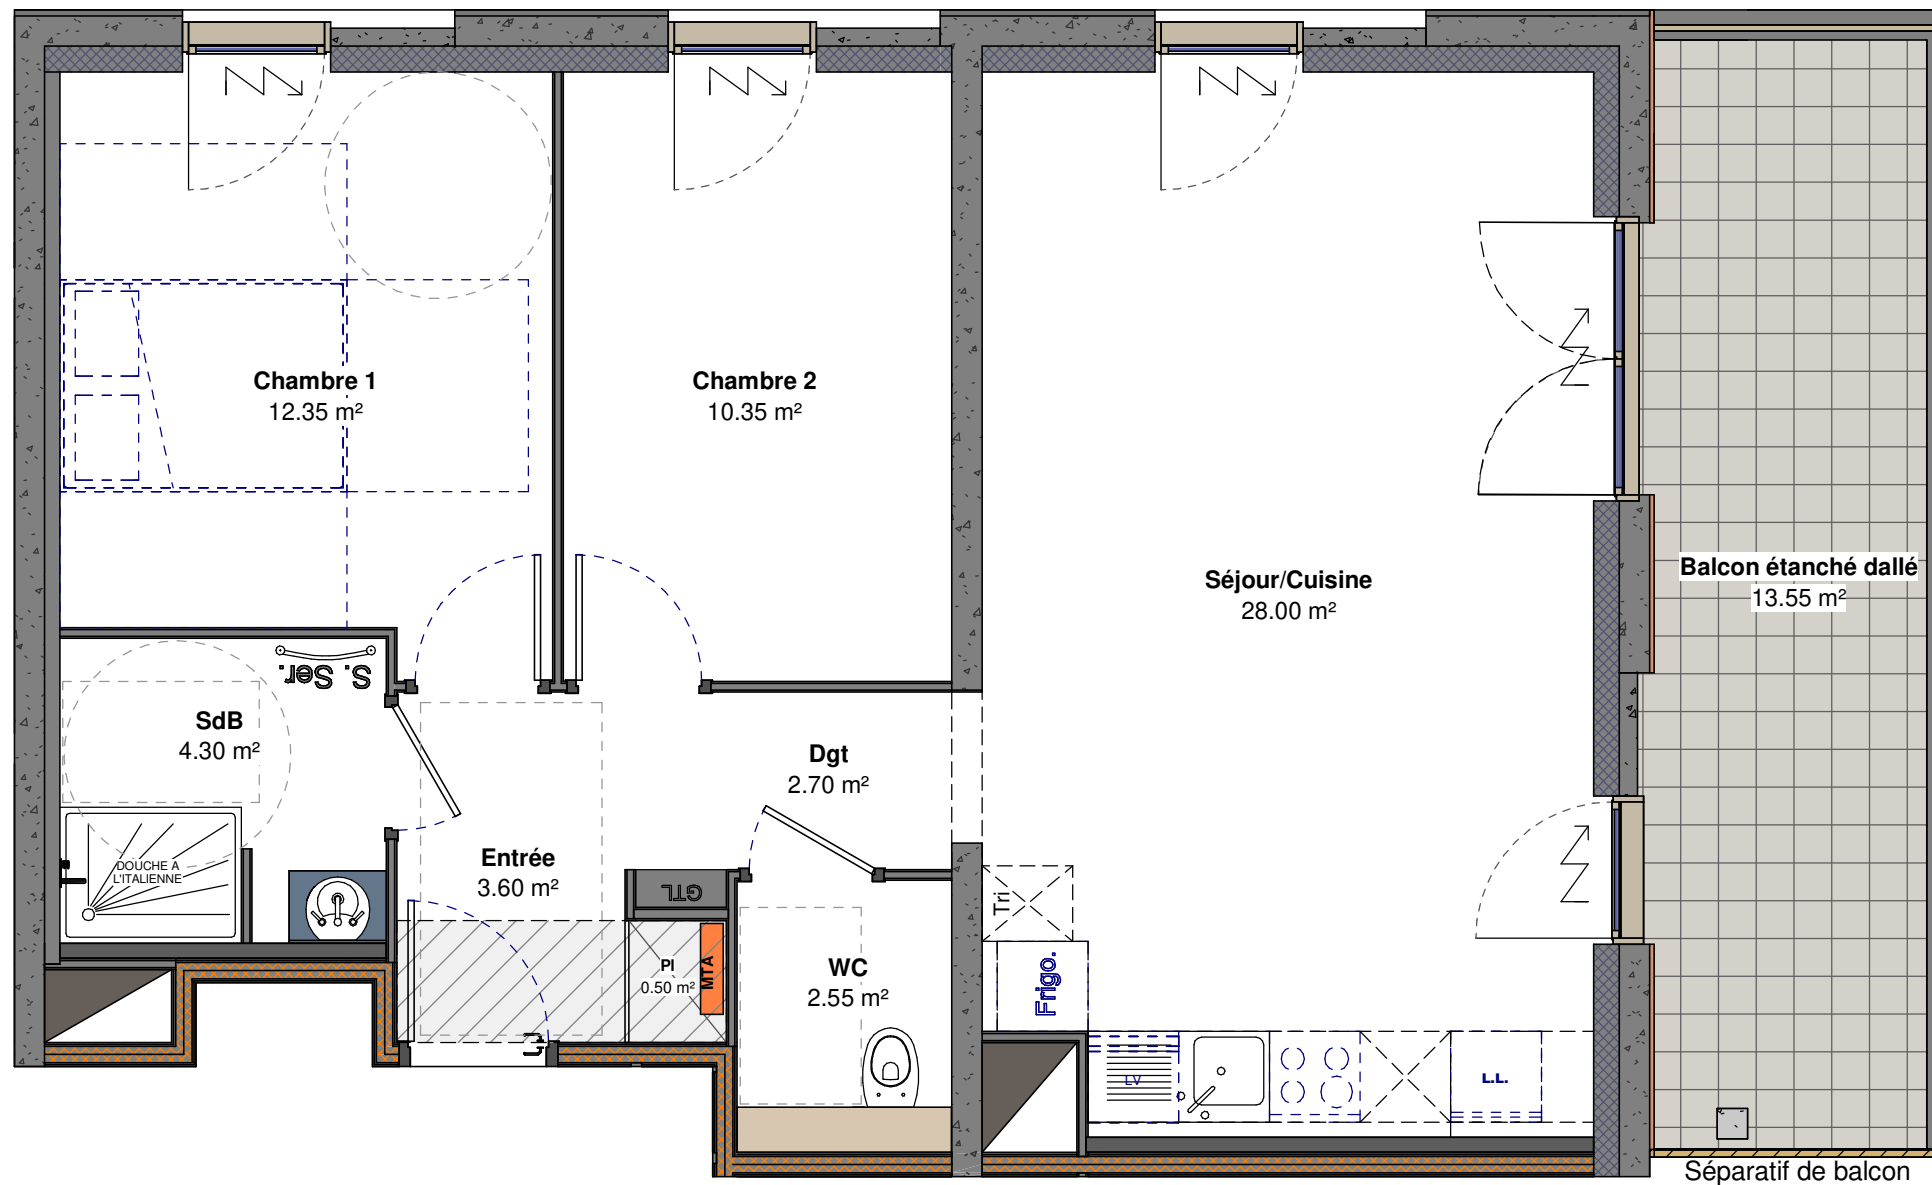

24, avenue Robert Schuman
57000 Metz
Tel: 03 87 18 37 20

BATIMENT B
"GAÏA"

ZAC AMPHITHEATRE - METZ
Rue Jacques CHIRAC 57000 METZ

NIVEAU	TYPE	LOGEMENT
2ème étage	T3	B21

DETAIL DES SURFACES

Séjour/Cuisine	28.00 m ²
Chambre 1	12.35 m ²
Chambre 2	10.35 m ²
SdB	4.30 m ²
Entrée	3.60 m ²
Dgt	2.70 m ²
WC	2.55 m ²
PI	0.50 m ²
Surface habitable	64.35 m²

Balcon étanché dallé	13.55 m ²
Surface extérieure	13.55 m²

INDICE	B	DATE	25/09/24
--------	---	------	----------

Volet électrique

Faux plafond

Module thermique d'appartement

Plan susceptible de modifications en fonction des études techniques