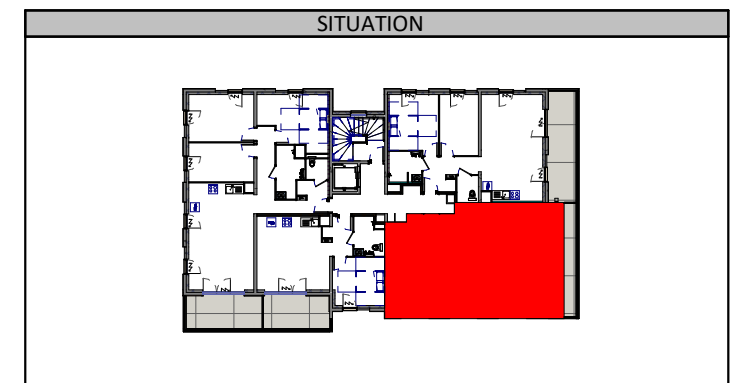

**BATIMENT B**  
**"GAÏA"**

**ZAC AMPHITHEATRE - METZ**  
Rue Jacques CHIRAC 57000 METZ

NIVEAU	TYPE	LOGEMENT
2ème étage	T3	B22

DETAIL DES SURFACES

Séjour/Cuisine	28.20 m <sup>2</sup>
Chambre 1	12.05 m <sup>2</sup>
Chambre 2	10.15 m <sup>2</sup>
SdB	4.35 m <sup>2</sup>
Entrée	3.80 m <sup>2</sup>
Dgt	2.80 m <sup>2</sup>
WC	2.55 m <sup>2</sup>
PI	0.55 m <sup>2</sup>

**Surface habitable 64.45 m<sup>2</sup>**

Balcon étanché dallé	13.75 m <sup>2</sup>
----------------------	----------------------

**Surface extérieure 13.75 m<sup>2</sup>**

INDICE	B	DATE	25/09/24
--------	---	------	----------

Volet électrique

Faux plafond

Module thermique d'appartement

Plan susceptible de modifications en fonction  
des études techniques

0.m 1.m 2.m

Echelle 1:50