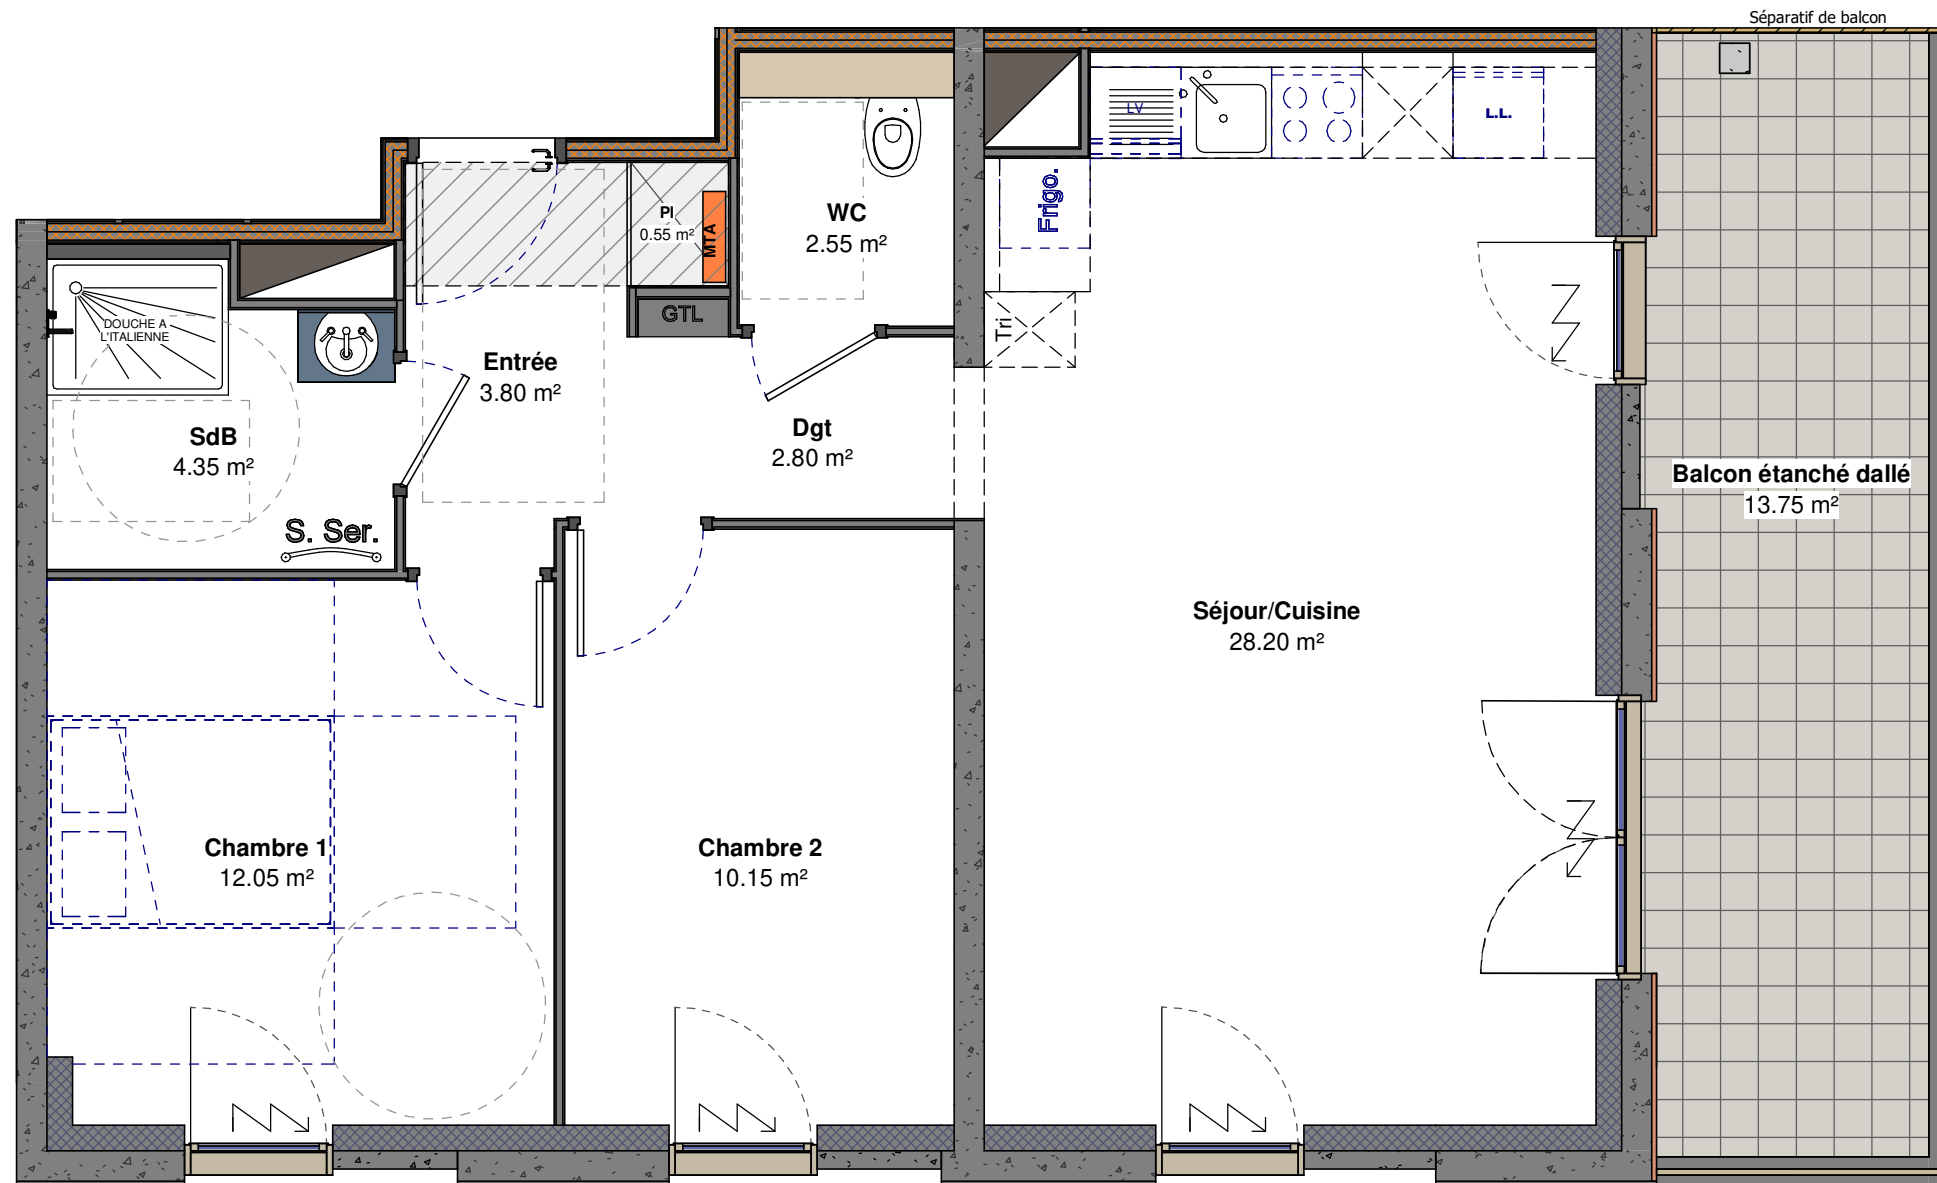

**BATIMENT B**  
**"GAÏA"**

**ZAC AMPHITHEATRE - METZ**  
Rue Jacques CHIRAC 57000 METZ

NIVEAU	TYPE	LOGEMENT
2ème étage	T3	B22

DETAIL DES SURFACES

Séjour/Cuisine	28.20 m <sup>2</sup>
Chambre 1	12.05 m <sup>2</sup>
Chambre 2	10.15 m <sup>2</sup>
SdB	4.35 m <sup>2</sup>
Entrée	3.80 m <sup>2</sup>
Dgt	2.80 m <sup>2</sup>
WC	2.55 m <sup>2</sup>
PI	0.55 m <sup>2</sup>

**Surface habitable 64.45 m<sup>2</sup>**

Balcon étanché dallé	13.75 m <sup>2</sup>
----------------------	----------------------

**Surface extérieure 13.75 m<sup>2</sup>**

INDICE	B	DATE	25/09/24
--------	---	------	----------

Volet électrique

Faux plafond

Module thermique d'appartement

Plan susceptible de modifications en fonction  
des études techniques

0.m 1.m 2.m

Echelle 1:50