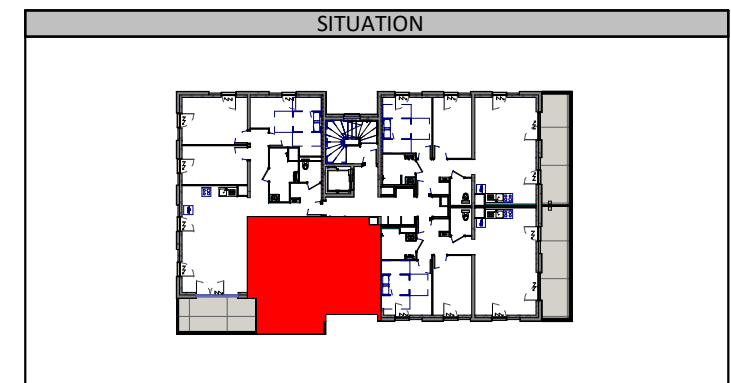

Volet électrique

Faux plafond

Module thermique d'appartement

Plan susceptible de modifications en fonction des études techniques

0.m 1.m 2.m

Echelle 1:50

24, avenue Robert Schuman
57000 Metz
Tel: 03 87 18 37 20

BATIMENT B

"GAÏA"

ZAC AMPHITHEATRE - METZ

Rue Jacques CHIRAC 57000 METZ

NIVEAU	TYPE	LOGEMENT
2ème étage	T2	B23

DETAIL DES SURFACES

Séjour/Cuisine	22.30 m ²
Chambre	10.90 m ²
SdB	4.70 m ²
Entrée	3.75 m ²
Pi	0.50 m ²
Surface habitable	42.15 m²
Balcon étanché dallé	9.85 m ²
Surface extérieure	9.85 m²