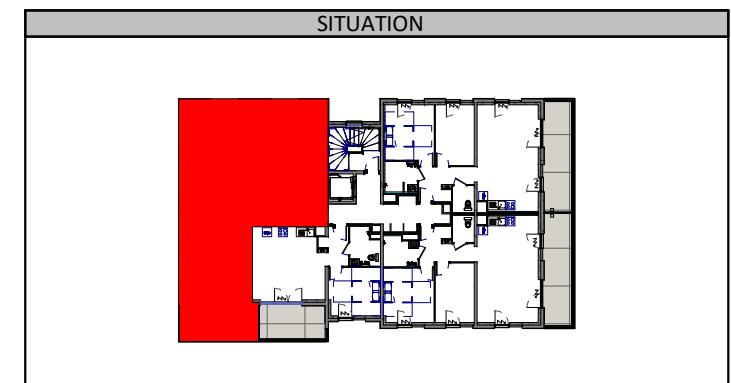

Volet électrique

Faux plafond

Module thermique d'appartement

Plan susceptible de modifications en fonction des études techniques

0.m 1.m 2.m  
Echelle 1:75

24, avenue Robert Schuman  
57000 Metz  
Tel: 03 87 18 37 20

**BATIMENT B**  
**"GAÏA"**

**ZAC AMPHITHEATRE - METZ**  
Rue Jacques CHIRAC 57000 METZ

| NIVEAU     | TYPE | LOGEMENT |
|------------|------|----------|
| 2ème étage | T4   | B24      |

DETAIL DES SURFACES

|                |                      |
|----------------|----------------------|
| Séjour/Cuisine | 29.90 m <sup>2</sup> |
| Chambre 1      | 14.65 m <sup>2</sup> |
| Chambre 2      | 13.45 m <sup>2</sup> |
| Chambre 3      | 11.10 m <sup>2</sup> |
| Dgt            | 9.10 m <sup>2</sup>  |
| SdB            | 5.40 m <sup>2</sup>  |
| Entrée         | 3.05 m <sup>2</sup>  |
| WC             | 1.95 m <sup>2</sup>  |
| PI             | 0.65 m <sup>2</sup>  |