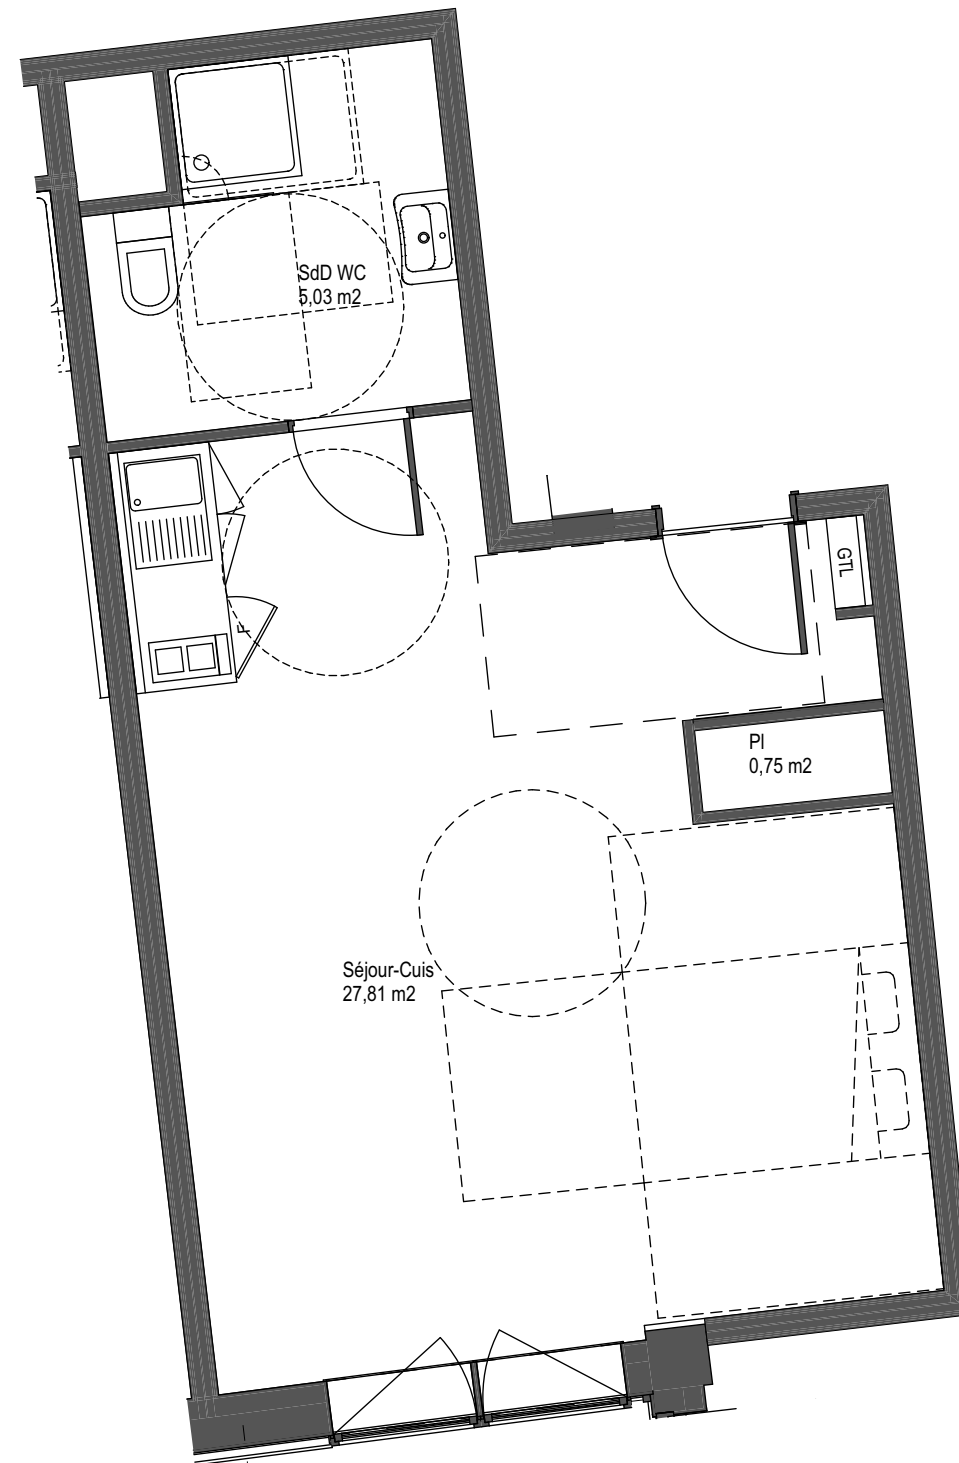

Séjour-Cuis	27,81
SdD WC	5,03
PI	0,75
	33,59 m²

Surfaces extérieures

Terrasse : 0 m²

GC IMMOBILIER

5 Place Simone VEIL
57100 THIONVILLE
03 82 53 09 09

BENJAMIN
SCHOTT
ARCHITECTES

Nota: Des modifications sont susceptibles d'être apportées au plan en fonction des nécessités techniques et administratives (notamment pour les dimensions libres des équipements). Les cotes sont indicatives. Les surfaces sont approximatives. Les retombées, retombées de poutres, altimétries, nivellements de sol, soffites, canalisations, chaudières, ne sont pas figurés.

Légende

 Gaine Technique Logement / Tableau électrique

Planche n°24

Edition du xx-06-2023