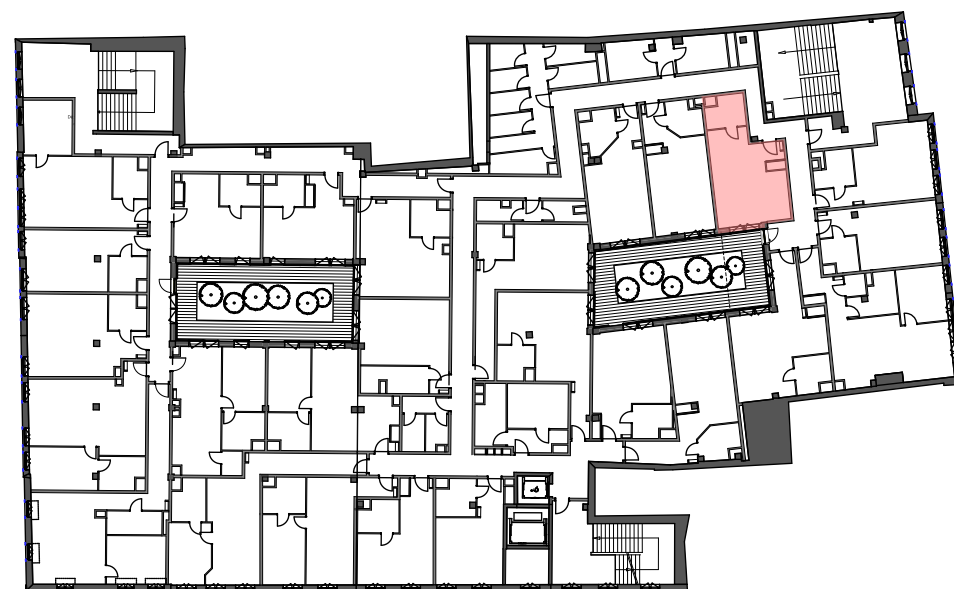

Séjour-Cuis	27,81
SdD WC	5,03
PI	0,75
	33,59 m²

Surfaces extérieures

Terrasse : 0 m²

GC IMMOBILIER

5 Place Simone VEIL
57100 THIONVILLE
03 82 53 09 09

BENJAMIN
SCHOTT
ARCHITECTES

Nota: Des modifications sont susceptibles d'être apportées au plan en fonction des nécessités techniques et administratives (notamment pour les dimensions libres des équipements). Les cotes sont indicatives. Les surfaces sont approximatives. Les retombées, retombées de poutres, altimétries, nivellements de sol, soffites, canalisations, chaudières, ne sont pas figurés.