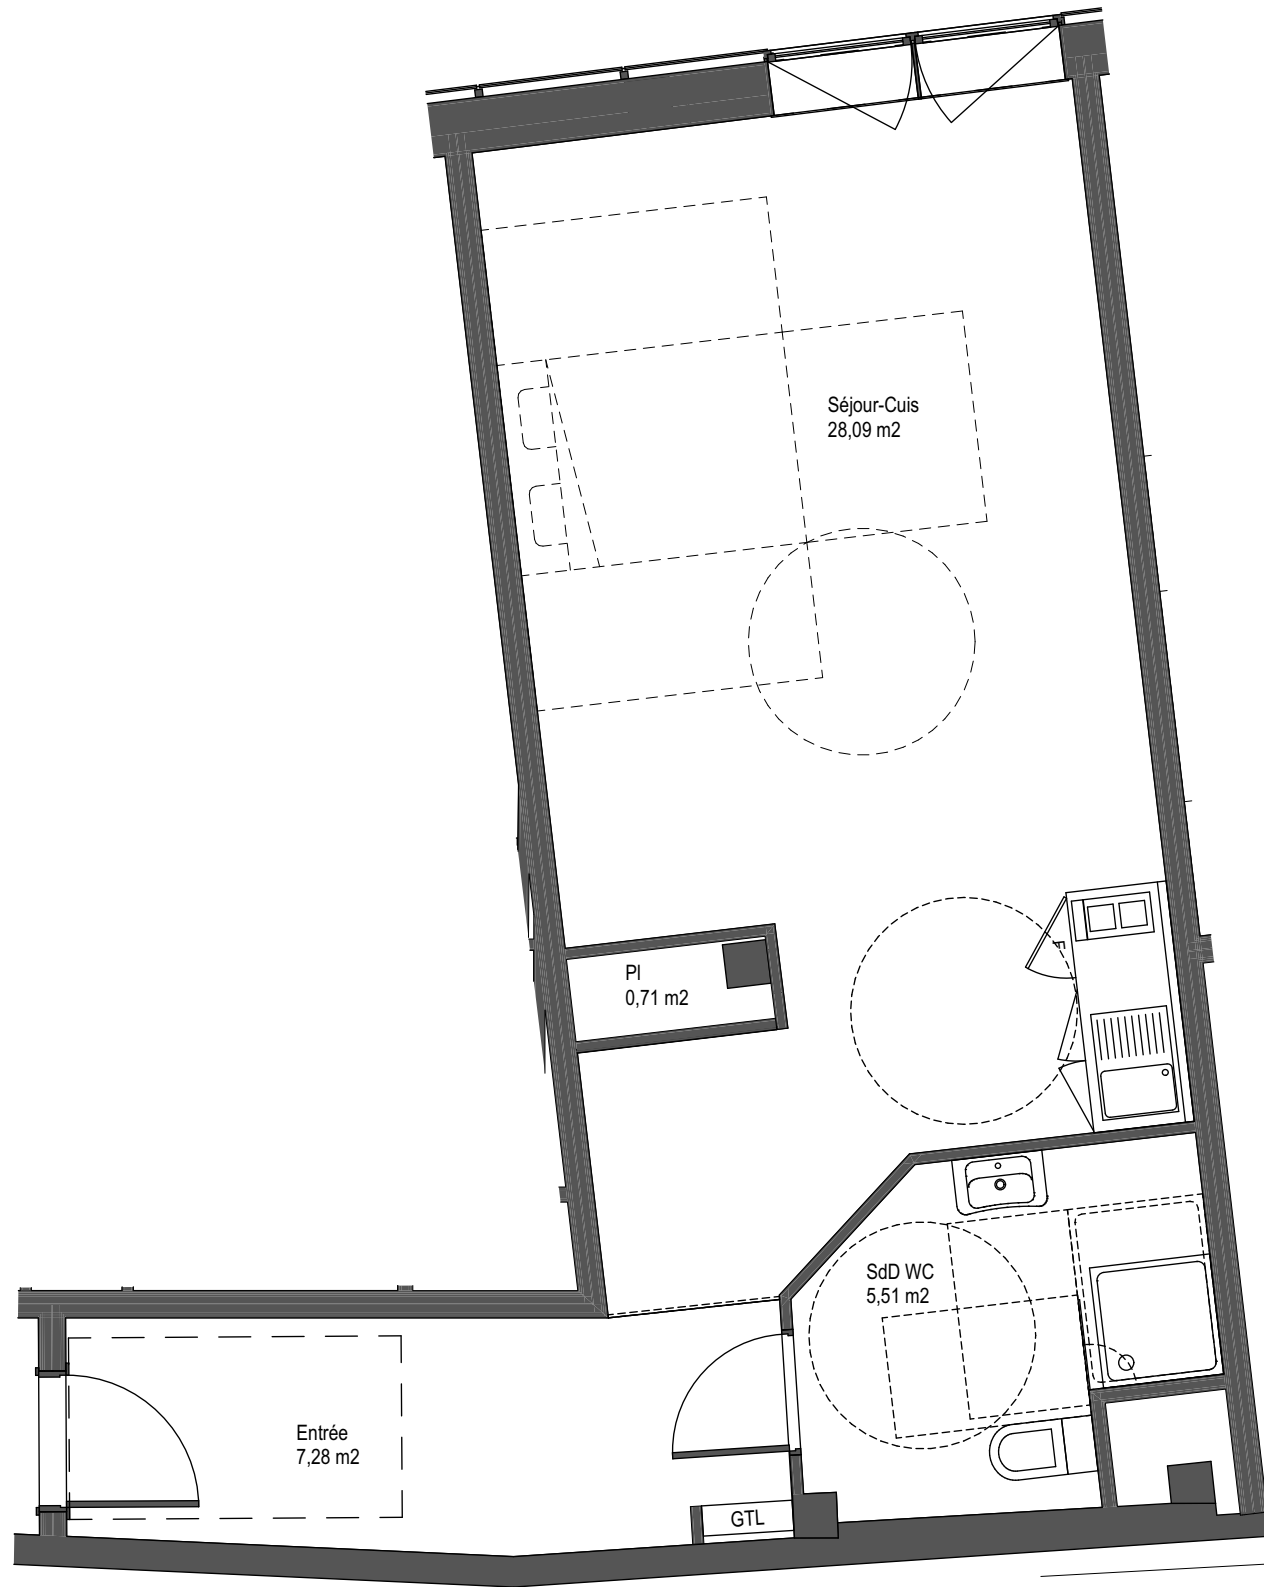

Résidence City Center
 Programme de 69 Logements
 Place Anne Grommerch - Rue Neuve
 Rue du Four Banal
 57100 Thionville

N° LOT	Type	Niveau
3-16	T1	R+3

TABLEAU DES SURFACES HABITABLES

Séjour-Cuis	28,09
SdD WC	5,51
Entrée	7,28
PI	0,71
	41,59 m²

Surfaces extérieures

Terrasse : 0 m2

GC IMMOBILIER

5 Place Simone VEIL
 57100 THIONVILLE
 03 82 53 09 09

Nota: Des modifications sont susceptibles d'être apportées au plan en fonction des nécessités techniques et administratives (notamment pour les dimensions libres des équipements). Les cotes sont indicatives. Les surfaces sont approximatives. Les retombées, retombées de poutres, altimétries, nivellements de sol, soffites, canalisations, chaudières, ne sont pas figurés.

Légende

GTL Gaine Technique Logement / Tableau électrique

Planche n°42

Edition du xx-06-2023