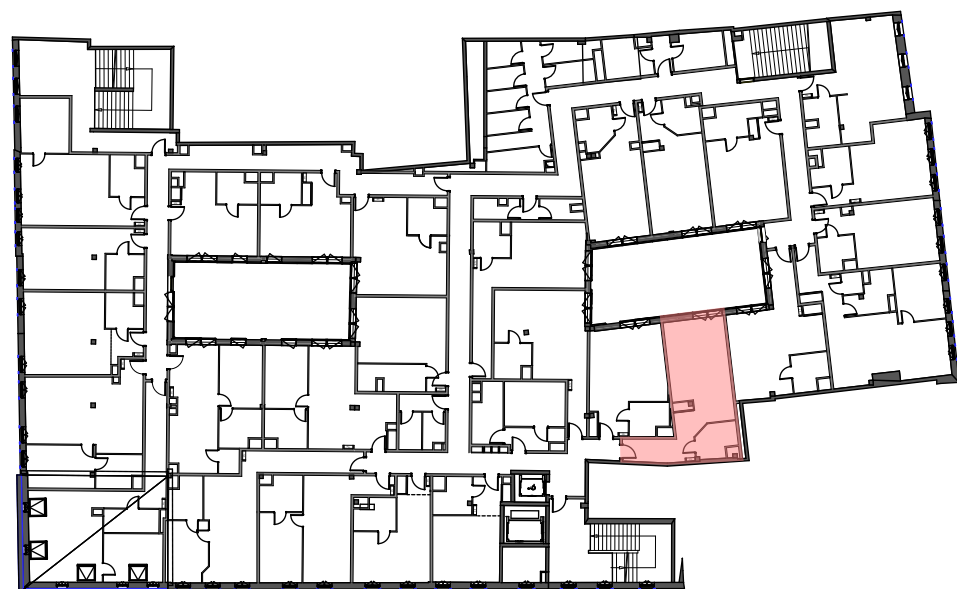

Résidence City Center
 Programme de 69 Logements
 Place Anne Grommerch - Rue Neuve
 Rue du Four Banal
 57100 Thionville

N° LOT	Type	Niveau
3-16	T1	R+3

TABLEAU DES SURFACES HABITABLES

Séjour-Cuis	28,09
SdD WC	5,51
Entrée	7,28
PI	0,71
	41,59 m²

Surfaces extérieures

Terrasse : 0 m2

GC IMMOBILIER

5 Place Simone VEIL
 57100 THIONVILLE
 03 82 53 09 09

Nota: Des modifications sont susceptibles d'être apportées au plan en fonction des nécessités techniques et administratives (notamment pour les dimensions libres des équipements). Les cotes sont indicatives. Les surfaces sont approximatives. Les retombées, retombées de poutres, altimétries, nivellements de sol, soffites, canalisations, chaudières, ne sont pas figurés.