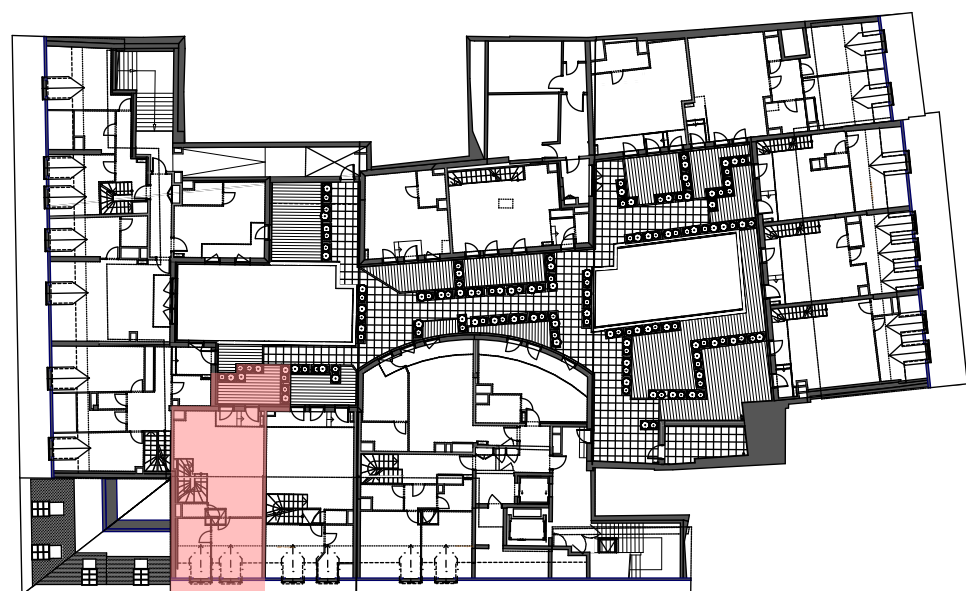

N° LOT	Type	Niveau
4-05	T4	R+4 R+5

**TABLEAU DES SURFACES HABITABLES**

Niveau bas		Surface brute	
Séjour-Cuis	34,16		
CH 1	11,21		12,95
SdD	7,71		9,09
WC	1,44		
	<b>54,52 m²</b>		<b>57,39 m²</b>

Niveau haut		Surface brute	
CH 2	14,03		
CH 3	11,51		16,76
SdD	3,49		
Dgt	2,49		
WC	1,24		
	<b>32,76 m²</b>		<b>37,67 m²</b>

Total **87,28 m²** **95,06 m²**

**Surfaces extérieures**

Terrasse : 8,33 m²

*Nota: Des modifications sont susceptibles d'être apportées au plan en fonction des nécessités techniques et administratives (notamment pour les dimensions libres des équipements). Les cotes sont indicatives. Les surfaces sont approximatives. Les retombées, retombées de poutres, altimétries, nivellements de sol, soffites, canalisations, chaudières, ne sont pas figurés.*