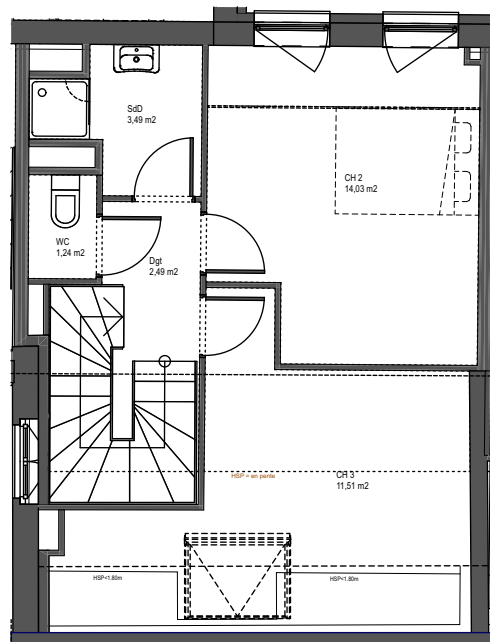

0  
1  
2  
3  
4  
5  
6  
7  
8  
9  
10  
11  
12  
13  
14  
15  
16  
17  
18  
19  
20  
21  
22  
23  
24  
25  
26  
27  
28

Niveau bas

Niveau haut

**Résidence City Center**  
Programme de 69 Logements  
Place Anne Grommerch - Rue Neuve  
Rue du Four Banal  
57100 Thionville

N° LOT	Type	Niveau
4-05	T4	R+4 R+5

**TABLEAU DES SURFACES HABITABLES**

Niveau bas		Surface brute	
Séjour-Cuis	34,16		
CH 1	11,21		12,95
SdD	7,71		9,09
WC	1,44		
	<b>54,52 m²</b>		<b>57,39 m²</b>

Niveau haut		Surface brute	
CH 2	14,03		
CH 3	11,51		16,76
SdD	3,49		
Dgt	2,49		
WC	1,24		
	<b>32,76 m²</b>		<b>37,67 m²</b>

Total **87,28 m²** **95,06 m²**

**Surfaces extérieures**

Terrasse : 8,33 m²

*Nota: Des modifications sont susceptibles d'être apportées au plan en fonction des nécessités techniques et administratives (notamment pour les dimensions libres des équipements). Les cotes sont indicatives. Les surfaces sont approximatives. Les retombées, retombées de poutres, altimétries, nivellements de sol, soffites, canalisations, chaudières, ne sont pas figurés.*