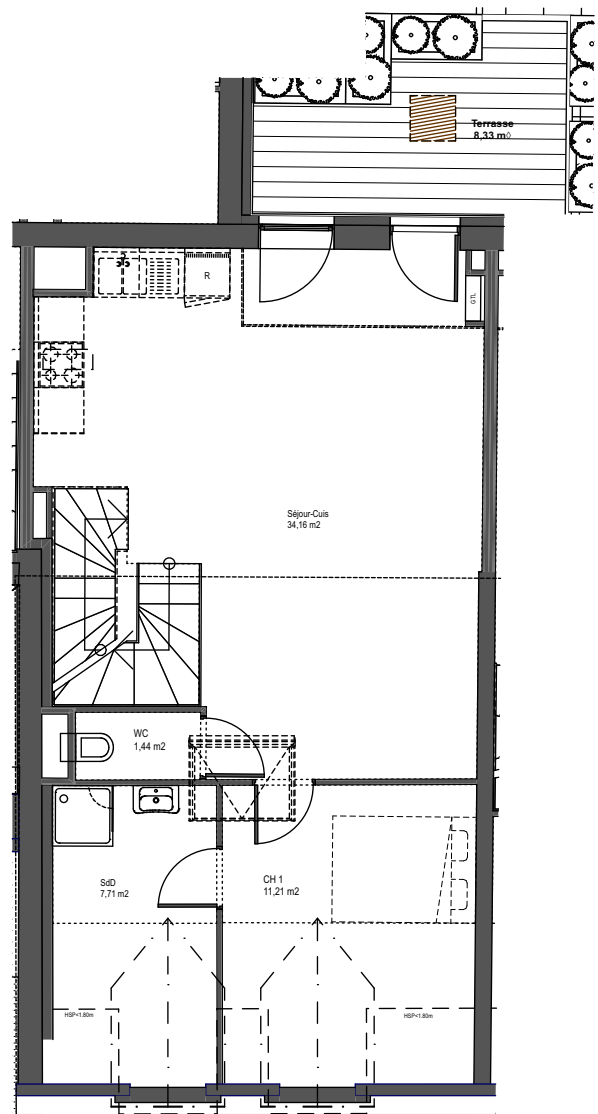

0  
1  
2  
3  
4  
5  
6  
7  
8  
9  
10  
11  
12  
13  
14  
15  
16  
17  
18  
19  
20  
21  
22  
23  
24  
25  
26  
27  
28

Niveau bas

Niveau haut

**Résidence City Center**  
Programme de 69 Logements  
Place Anne Grommerch - Rue Neuve  
Rue du Four Banal  
57100 Thionville

N° LOT	Type	Niveau
4-05	T4	R+4 R+5

**TABLEAU DES SURFACES HABITABLES**

Niveau bas		Surface brute	
Séjour-Cuis	34,16		
CH 1	11,21		12,95
SdD	7,71		9,09
WC	1,44		
	<b>54,52 m²</b>		<b>57,39 m²</b>

Niveau haut		Surface brute	
CH 2	14,03		
CH 3	11,51		16,76
SdD	3,49		
Dgt	2,49		
WC	1,24		
	<b>32,76 m²</b>		<b>37,67 m²</b>

Total **87,28 m²** **95,06 m²**

**Surfaces extérieures**

Terrasse : 8,33 m²

*Nota: Des modifications sont susceptibles d'être apportées au plan en fonction des nécessités techniques et administratives (notamment pour les dimensions libres des équipements). Les cotes sont indicatives. Les surfaces sont approximatives. Les retombées, retombées de poutres, altimétries, nivellements de sol, soffites, canalisations, chaudières, ne sont pas figurés.*