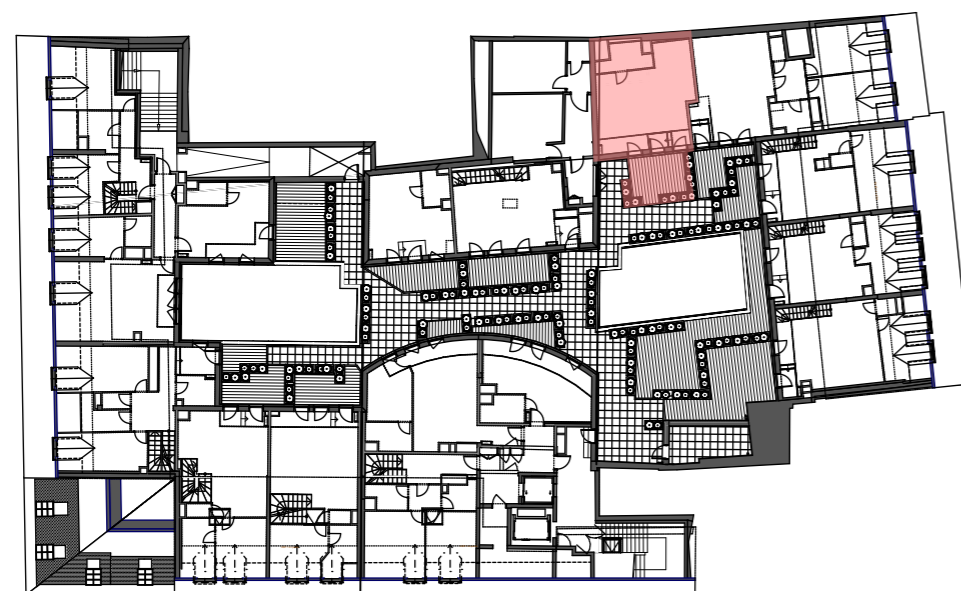

Résidence City Center
 Programme de 69 Logements
 Place Anne Grommerch - Rue Neuve
 Rue du Four Banal
 57100 Thionville

N° LOT	Type	Niveau
4-14	T1	R+4 R+5

TABLEAU DES SURFACES HABITABLES

Séjour-Cuis	37,12
SdD WC	5,30
	42,42 m²

Surfaces extérieures

Terrasse : 10,55 m²

GC IMMOBILIER

5 Place Simone VEIL
 57100 THIONVILLE
 03 82 53 09 09

Nota: Des modifications sont susceptibles d'être apportées au plan en fonction des nécessités techniques et administratives (notamment pour les dimensions libres des équipements). Les cotes sont indicatives. Les surfaces sont approximatives. Les retombées, retombées de poutres, altimétries, nivellements de sol, soffites, canalisations, chaudières, ne sont pas figurés.