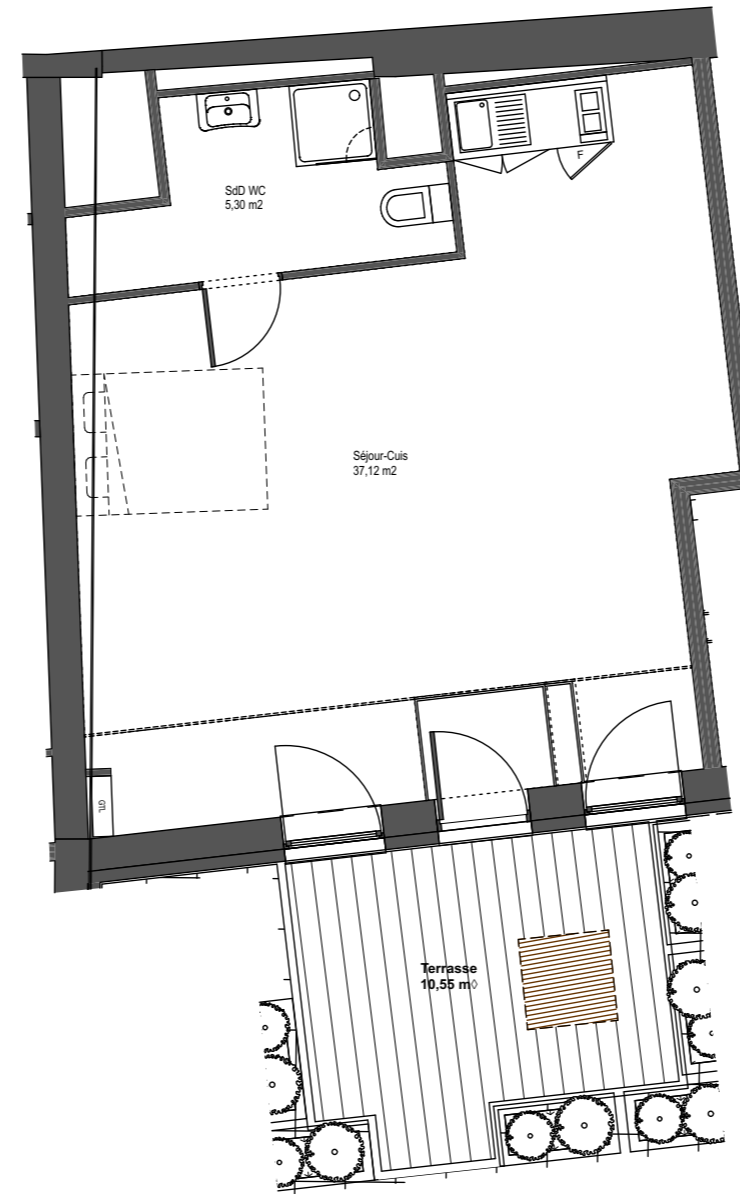

Résidence City Center
 Programme de 69 Logements
 Place Anne Grommerch - Rue Neuve
 Rue du Four Banal
 57100 Thionville

N° LOT	Type	Niveau
4-14	T1	R+4 R+5

TABLEAU DES SURFACES HABITABLES

Séjour-Cuis	37,12
SdD WC	5,30
	42,42 m²

Surfaces extérieures

Terrasse : 10,55 m²

GC IMMOBILIER

5 Place Simone VEIL
 57100 THIONVILLE
 03 82 53 09 09

Nota: Des modifications sont susceptibles d'être apportées au plan en fonction des nécessités techniques et administratives (notamment pour les dimensions libres des équipements). Les cotes sont indicatives. Les surfaces sont approximatives. Les retombées, retombées de poutres, altimétries, nivellements de sol, soffites, canalisations, chaudières, ne sont pas figurés.

Légende

GTL Gaine Technique Logement / Tableau électrique

Planche n°67

Edition du xx-06-2023

0
1
2
3
4
5
6
7
8
9
10
11
12
13
14
15
16
17
18
19
20