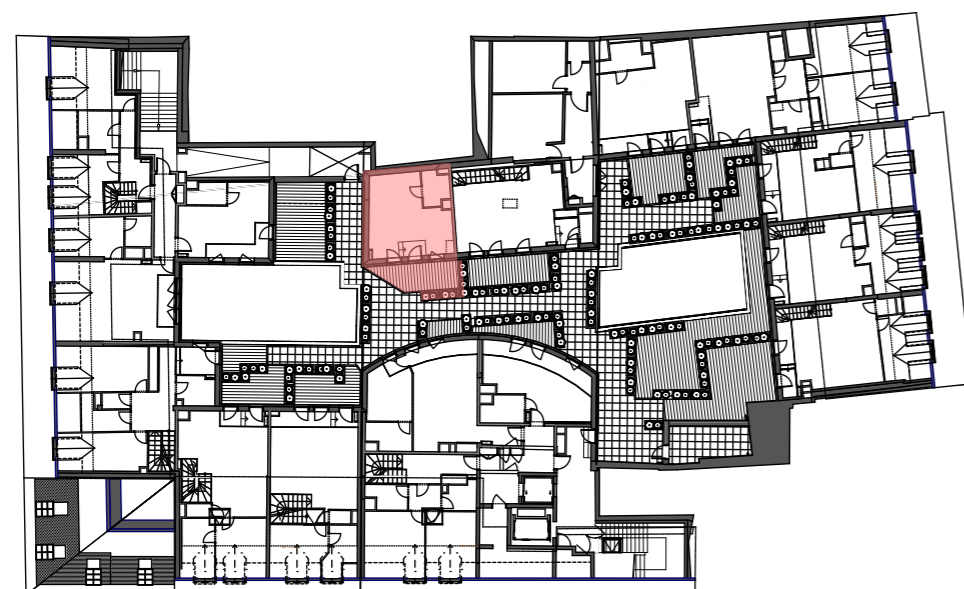

**Résidence City Center**  
 Programme de 69 Logements  
 Place Anne Grommerch - Rue Neuve  
 Rue du Four Banal  
 57100 Thionville

N° LOT	Type	Niveau
4-16	T1	R+4 R+5

**TABLEAU DES SURFACES HABITABLES**

Séjour-Cuis	25,25
SdD WC	3,81
	<b>29,06 m<sup>2</sup></b>

**Surfaces extérieures**

Terrasse : 9,38 m<sup>2</sup>

**GC IMMOBILIER**

5 Place Simone VEIL  
 57100 THIONVILLE  
 03 82 53 09 09

*Nota: Des modifications sont susceptibles d'être apportées au plan en fonction des nécessités techniques et administratives (notamment pour les dimensions libres des équipements). Les cotes sont indicatives. Les surfaces sont approximatives. Les retombées, retombées de poutres, altimétries, nivellements de sol, soffites, canalisations, chaudières, ne sont pas figurés.*

**Légende**

**GTL** Gaine Technique Logement / Tableau électrique

Planche n°69

Edition du xx-06-2023