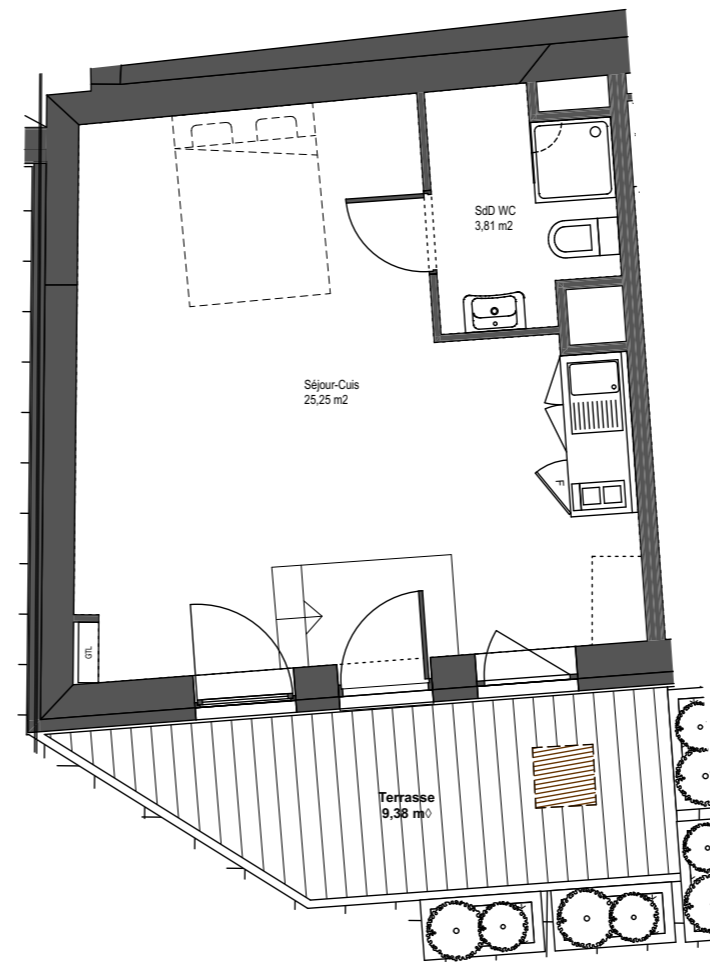

**Résidence City Center**  
 Programme de 69 Logements  
 Place Anne Grommerch - Rue Neuve  
 Rue du Four Banal  
 57100 Thionville

N° LOT	Type	Niveau
4-16	T1	R+4 R+5

**TABLEAU DES SURFACES HABITABLES**

Séjour-Cuis	25,25
SdD WC	3,81
	<b>29,06 m<sup>2</sup></b>

**Surfaces extérieures**

Terrasse : 9,38 m<sup>2</sup>

**GC IMMOBILIER**

5 Place Simone VEIL  
 57100 THIONVILLE  
 03 82 53 09 09

*Nota: Des modifications sont susceptibles d'être apportées au plan en fonction des nécessités techniques et administratives (notamment pour les dimensions libres des équipements). Les cotes sont indicatives. Les surfaces sont approximatives. Les retombées, retombées de poutres, altimétries, nivellements de sol, soffites, canalisations, chaudières, ne sont pas figurés.*

**Légende**

**GTL** Gaine Technique Logement / Tableau électrique

Planche n°69

Edition du xx-06-2023