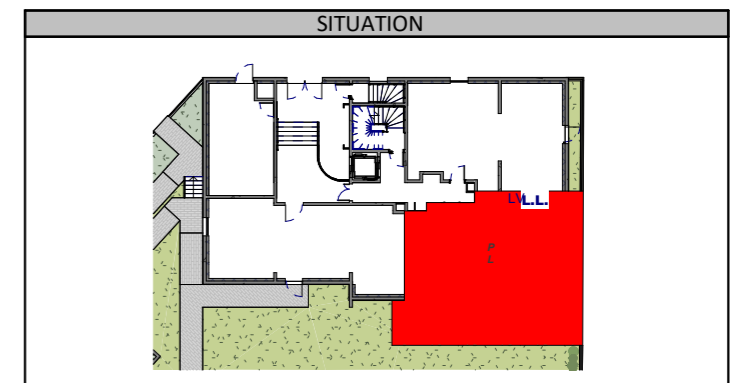

Volet électrique

Faux plafond

Module thermique d'appartement

Plan susceptible de modifications en fonction des études techniques

0.m 1.m 2.m

Echelle 1:50

7, place Philippe de Vigneulles  
57000 Metz  
Tel: 03 87 18 37 20

BATIMENT B

"GAÏA"

ZAC AMPHITHEATRE - METZ

Rue Jacques CHIRAC 57000 METZ

NIVEAU	TYPE	LOGEMENT
Rez-de-chaussée	T3	B01

DETAIL DES SURFACES

Séjour/Cuisine	28.15 m <sup>2</sup>
Chambre 1	12.05 m <sup>2</sup>
Chambre 2	10.10 m <sup>2</sup>
SdB	4.35 m <sup>2</sup>
Entrée	3.90 m <sup>2</sup>
Dgt	2.75 m <sup>2</sup>
WC	2.45 m <sup>2</sup>
PI	0.55 m <sup>2</sup>

**Surface habitable 64.30 m<sup>2</sup>**

Terrasse isolée étanchée dallée	28.95 m <sup>2</sup>
---------------------------------	----------------------

**Surface extérieure 28.95 m<sup>2</sup>**

INDICE	B	DATE	25/09/24
--------	---	------	----------