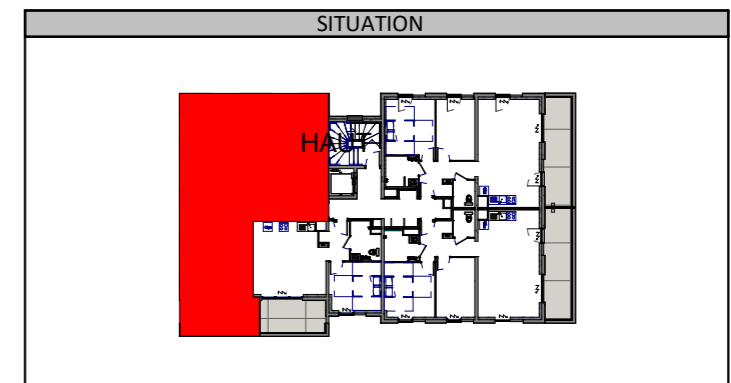

Volet électrique

Faux plafond

Module thermique d'appartement

Plan susceptible de modifications en fonction des études techniques

0.m 1.m 2.m
Echelle 1:75

7, place Philippe de Vigneulles
57000 Metz
Tel: 03 87 18 37 20

BATIMENT B
"GAÏA"

ZAC AMPHITHEATRE - METZ
Rue Jacques CHIRAC 57000 METZ

NIVEAU	TYPE	LOGEMENT
8ème étage	T4	B84

DETAIL DES SURFACES

Séjour/Cuisine	29.90 m ²
Chambre 1	14.65 m ²
Chambre 2	13.45 m ²
Chambre 3	11.10 m ²
Dgt	9.10 m ²
SdB	5.40 m ²
Entrée	3.05 m ²
WC	1.95 m ²
PI	0.65 m ²

Surface habitable 89.25 m²

Balcon étanché dallé 11.30 m²
Surface extérieure 11.30 m²

INDICE	B	DATE	25/09/24
--------	---	------	----------